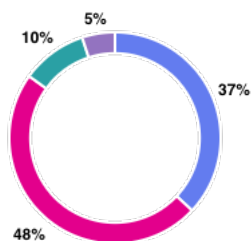

## Přehled odpovědí Aktivní

Odpovědi

483

Průměrné skóre

0

Průměrná doba

01:28

1. Které z čísel je prvočíslo? (0 b.)

48 % respondentů odpovědělo na tuto otázku správně.

● 21	177
● 29	229 ✓
● 39	48
● 49	24

2. Je v souvětí „Když přijdeš, půjdeme ven.“ hlavní věta „půjdeme ven“? (0 b.)

74 % respondentů odpovědělo na tuto otázku správně.