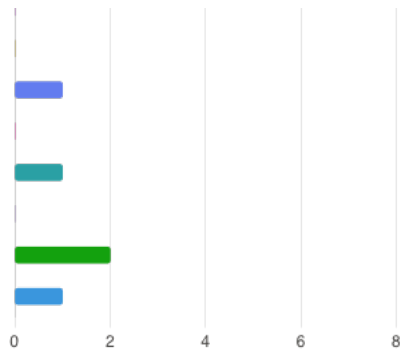

● ZŠ T. G. Masaryka, 2. května 500, Studénka	1
● ZŠ Záhuní 408, Frenštát pod Radhoštěm	0
● ZŠ Ivana Sekaniny 1804/15, Ostrava - Poruba	1
● ZŠ Edvarda Beneše 2, Opava	0
● ZŠ Jubilejní Masarykova, Sedliště 203	2
● Není uvedená	1

34. Vyber svoji SŠ v Moravskoslezském kraji: (0 b.)

● AGEL SZŠ a VOŠ zdravotnická s.r.o., Antošovická 107/55, 711 00, Ostrava - Koblov	2
● Biskupské gym., Karla Pokorného 1284/2, Ostrava- Poruba	1
● Gym., Dukelská 1423/1, Bruntál	2
● Gym. Josefa Božka, Frýdecká 689/30, Český Těšín	0
● Gym. Volgogradská 2632/6a, Ostrava-Zábřeh	1
● Matiční gym., Dr. Šmerala 25/2565, Ostrava	0
● Polské Gym., Havlíčkova 213/13, Český Těšín	0
● SOŠ Krnovská 998/9, Bruntál	0
● SOŠ Revoluční 92, Krnov	0
● SŠ služeb a podnikání, Příčná 1108/1, Ostrava - Poruba	0
● SŠ technických oborů, Lidická 600/1a, Šumbark - Haviřov	1
● SŠ technická a dopravní Moravská 2/964, Ostrava - Vítkovice	0
● SZŠ a VOŠ zdravotnická Jeremenkova 754/2, Ostrava	2
● Třínecká OA informačních technologií a veřejné správy, s.r.o. Beskydská 1140, Třinec	0
● Není uvedená	1