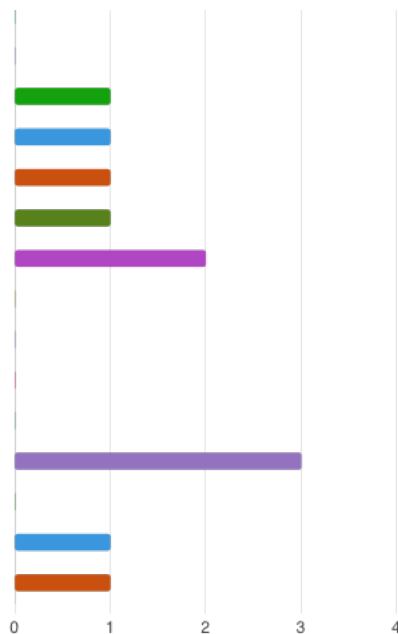

ZŠ Bečna 50/10, Troubky	0
ZŠ Haškova 211, Uničov	0
ZŠ Komenského 17/10, Loštice	1
ZŠ Osek nad Bečvou 78	1
ZŠ Podvalí 353, Tovačov	1
ZŠ Rudé armády 300, Plumlov	1
ZŠ Stupkova 16, Olomouc	2
ZŠ Školní 72, Javorník	0
ZŠ Školní 98, Štítý	0
ZŠ Tršice 183	0
ZŠ Tyršova 360, Němčice nad Hanou	0
ZŠ Žižkov 300, Senice na Hané	3
ZŠ Přáslavice 18	0
ZŠ Všechnovice 88	1
Není uvedená	1