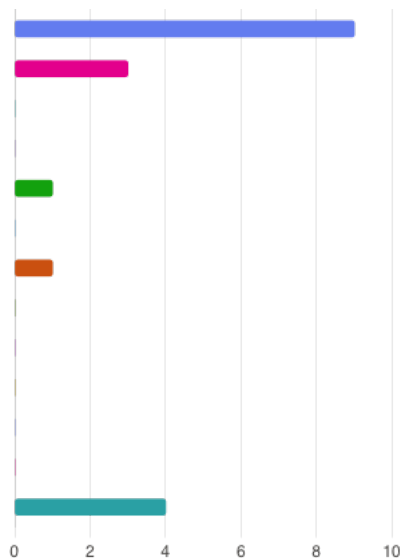

8. Vyber svoji SŠ v Praze: (0 b.)

- Gym. Budějovická 680/17, Praha 4 - Michle 9
- Gym. Litoměřická 726, Praha 9 - Prosek 3
- Gym. mezinárodních a veřejných vztahů, Kuncova 1580, Praha 5 a Plzeňská 117/39, 0
- Gym. Nad Kavalírkou 100/1, Praha 5 - Košíře 0
- Křesťanská SŠ, ZŠ a MŠ Eliáš, Baarova 360, Praha 4 - Michle 1
- OA Krupkovo náměstí 26/4, Praha 6 - Bubeněč 0
- SŠ a VOŠ reklamní a umělecké tvorby, s.r.o., Machkova 1646, Praha 1
- SŠ dostihového sportu a jezdeckví, U Závodiště 325/1, Praha 5 - Velká Chuchle 0
- SŠ hotelnictví a gastronomie, SČMSD, Slavětínská 82, Praha 9 - Klánovice 0
- SOŠ civilního letectví, K Letišti 278, Praha 6 - Ružyně 0
- VOŠ informačních studií a SŠ elektrotechniky, multimédií a informatiky, Novovysočanská ZŠ a Gym. sv. Augustiana, Hornokráčská 3, Praha 4 - Krč 0
- Není uvedená 4