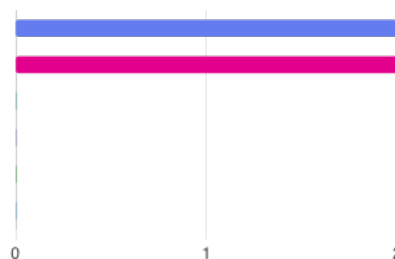

16. Vyber svoji SŠ v Karlovarském kraji: (0 b.)

ISŠ Obrněné brigády 2258/6, Cheb	2
SOŠ pedagogická a Gym., Lidická 455/40, Karlovy Vary	2
SŠ Iesnická, Žižkov 345, Žlutice	0
SŠ živnostenská, Žákovská 716, Sokolov	0
ZŠ a SŠ, Havlíčkova 1717, Kraslice	0
Není uvedená	0