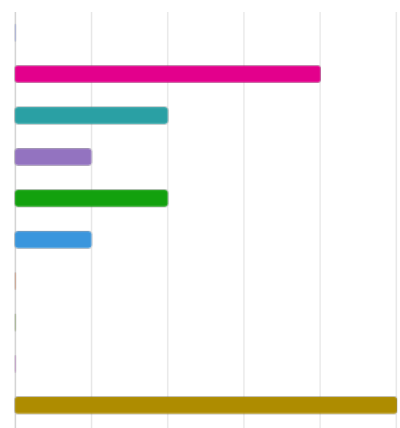

23. Vyber svoji ZŠ v Pardubickém kraji: (0 b.)

● ZŠ Bratraců Veverků 866, Pardubice	0
● ZŠ Červená Voda 341	4
● ZŠ Eduarda Nápravníka 72, Býšť	2
● ZŠ Erno Košťála, Pardubice-Dubina	1
● ZŠ J.A. Komenského, Žerotínova 29, Brandýs nad Orlicí	2
● ZŠ Jiráskova 317, Vysoké Mýto	1
● ZŠ Komenského 254, Luže	0
● ZŠ Kolářského 414, Horní Jelení	0
● ZŠ Komenského 11, Ústí nad Orlicí	0
● ZŠ Kotkova 1287, Pardubice-Spořilov	5
● ZŠ Kunčina 248	0