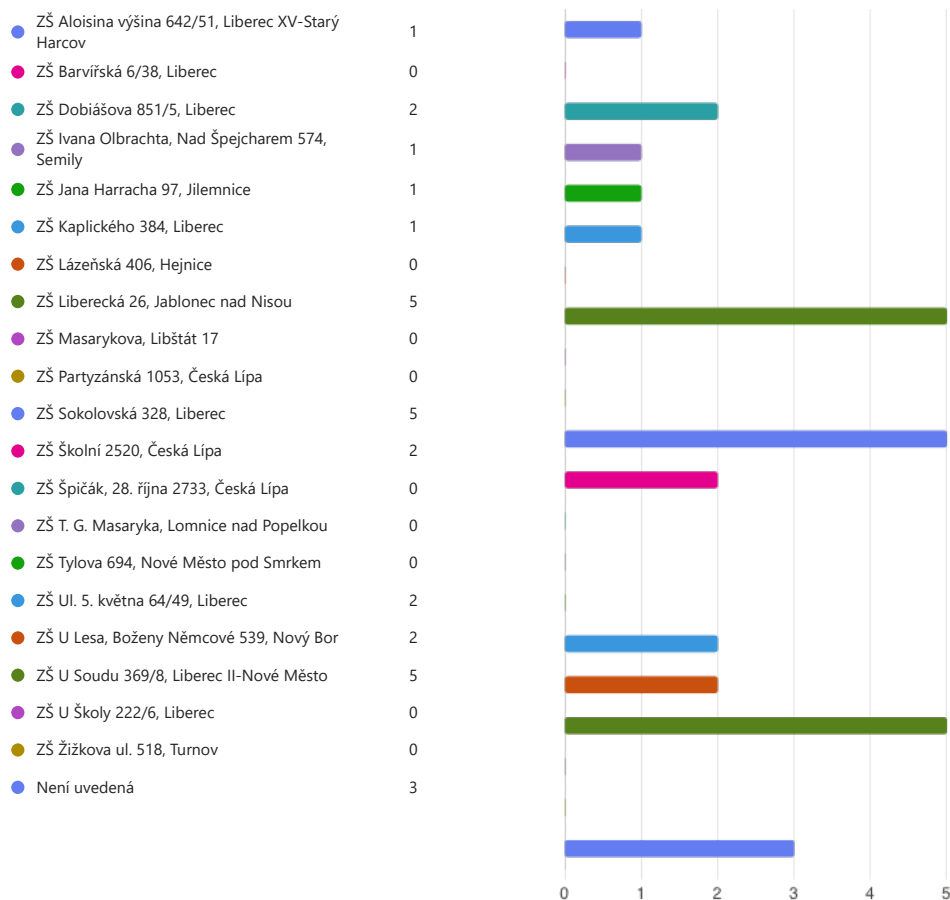

17. Vyber svoji ZŠ v Ústeckém kraji: (0 b.)

17. Vyber svoji ZŠ v Ústeckém kraji: (0 b.)

18. Vyber svoji SŠ v Ústeckém kraji: (0 b.)

19. Vyber svoji ZŠ v Libereckém kraji: (0 b.)

20. Vyber svoji SŠ v Libereckém kraji: (0 b.)