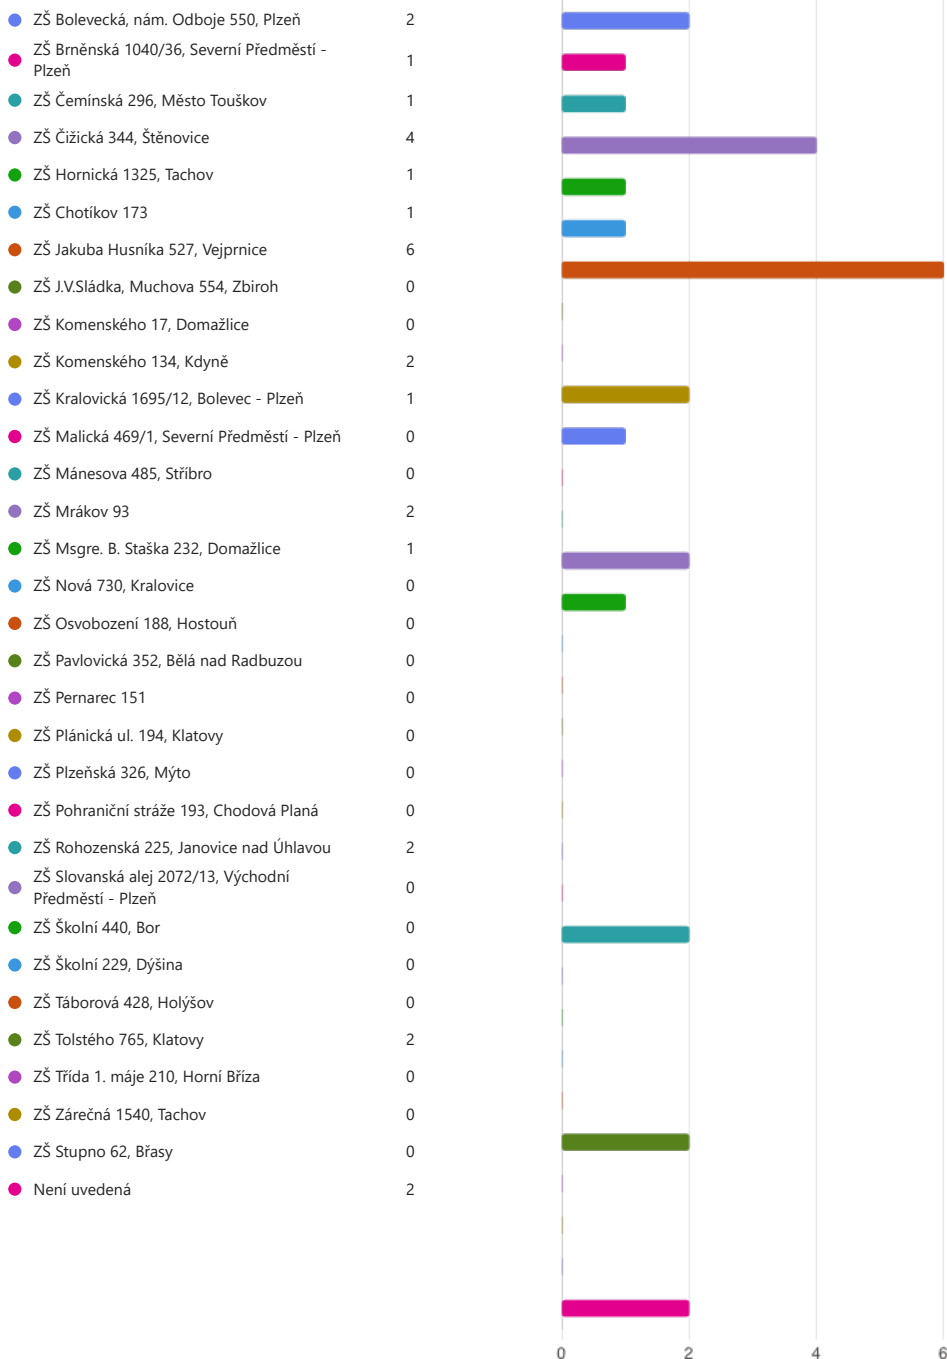

- ŠAVŠ - VŠ Škoda Auto, Na Karmeli 1457, Mladá Boleslav 1
- VOŠ a SPŠ Masarykova 197, Kutná Hora 0
- VOŠ a Střední zemědělská škola, Mendelova 131, Benešov 0
- ZŠ a SŠ Pod Šachtami 335, Příbram 0
- Není uvedená 0

11. Vyber svoji ZŠ v Jihočeském kraji: (0 b.)

- ZŠ a Gym. Alešova 50, Vodňany 1
- ZŠ Bezdrevská 3, České Budějovice 5
- ZŠ Emy Destinové 1138/46, České Budějovice 1
- ZŠ Gabrielovo náměstí 16, Chýnov 1
- ZŠ Gen. Fanty 446, Kaplice 0
- ZŠ Jeřábkova 690, Milevsko 0
- ZŠ J.Š. Baara, Jírovцова 1793/9a, České Budějovice 11
- ZŠ Ke Škole 17, Řež, Husinec 0
- ZŠ Komenského 238, Protivín 0
- ZŠ Máj M.Chlajna 1319/21, České Budějovice 0
- ZŠ Morávkovo náměstí 25, Mladá Vožice 0
- ZŠ Na Vyhliďce 2209/6, Dobrá Voda u Českých Budějovic 1
- ZŠ Nerudova 9, České Budějovice 0
- ZŠ Nová 5, České Budějovice 0
- ZŠ Písek 184 0
- ZŠ Plešivec 249, Český Krumlov 0
- ZŠ Školní 234, Mirovice 0
- ZŠ Školní 414, Nová Včelnice 0
- ZŠ T. G. Masaryka, 1. máje 268, Vimperk 0
- ZŠ tř. Dr. Edvarda Beneše 50/18, Soběslav 0
- ZŠ Tyršova 366, Strmilov 1
- ZŠ Zlatá stezka 240, Prachatice 0
- ZŠ Benešov nad Černou 100 0
- Není uvedená 1

13. Vyber svoji ZŠ v Plzeňském kraji: (0 b.)

14. Vyber svoji SŠ v Plzeňském kraji: (0 b.)

SOŠ Benešova 508, Stříbro	0
SOŠ Prokopa Velikého 640, Domažlice	0
SPŠ Svěťce 1, Tachov	0
SŠ nám. Osvobození 32, Kralovice	1
SŠ Plzeňská 231, Bor	0
Není uvedená	0