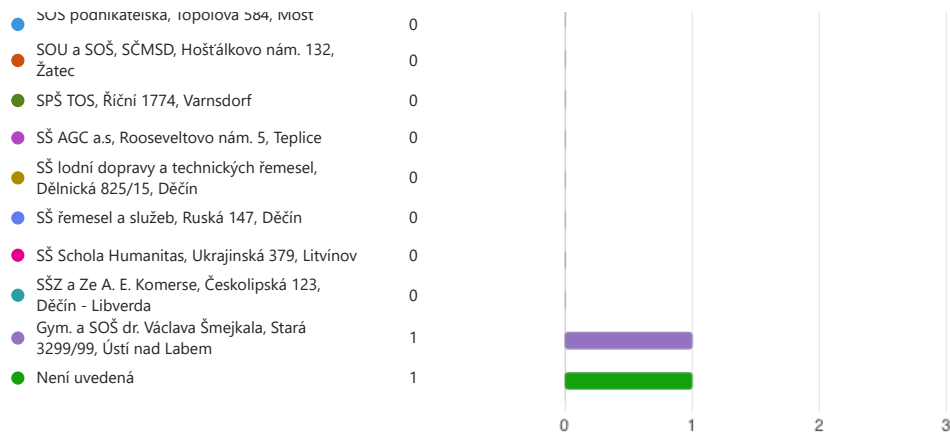

16. Vyber svoji SŠ v Karlovarském kraji: (0 b.)

ISŠ Obrněné brigády 2258/6, Cheb	2
SOŠ pedagogická a Gym., Lidická 455/40, Karlovy Vary	2
SŠ Iesnická, Žižkov 345, Žlutice	0
SŠ živnostenská, Žákovská 716, Sokolov	0
ZŠ a SŠ, Havlíčkova 1717, Kraslice	0
Není uvedená	0

17. Vyber svoji ZŠ v Ústeckém kraji: (0 b.)

17. Vyber svoji ZŠ v Ústeckém kraji: (0 b.)

18. Vyber svoji SŠ v Ústeckém kraji: (0 b.)

19. Vyber svoji ZŠ v Libereckém kraji: (0 b.)

20. Vyber svoji SŠ v Libereckém kraji: (0 b.)