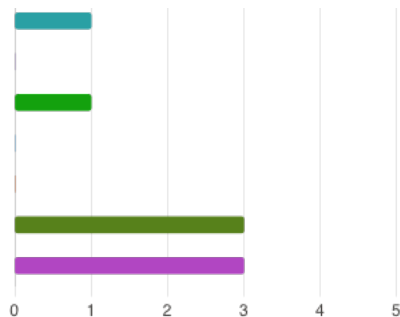

- ZŠ T. G. Masaryka, nám. Svobody 903, Moravské Budějovice 0
- ZŠ T. G. Masaryka, Žižkova 2048/50, Jihlava 1
- ZŠ Velký Beranov 331 0
- ZŠ V Sadech 560, Havlíčkův Brod 0
- ZŠ Nuselská 3240, Havlíčkův Brod 3
- Není uvedená 3