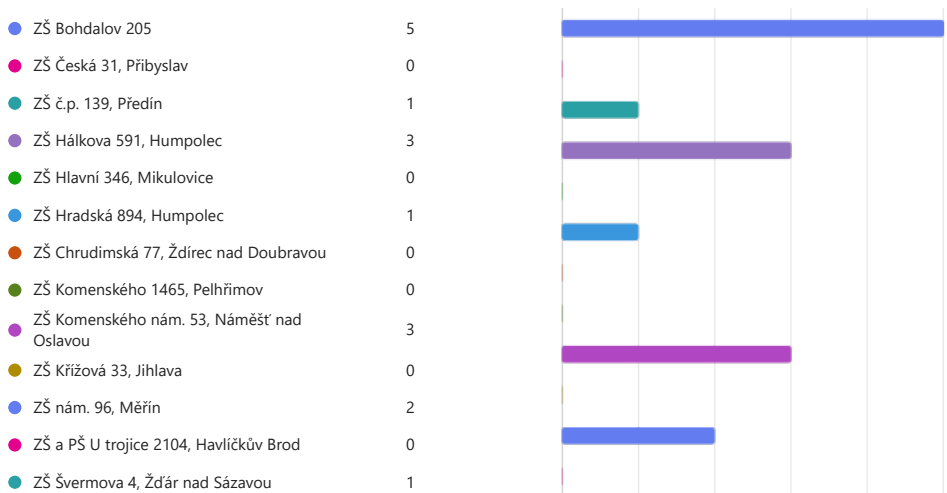

25. Vyber svoji ZŠ v kraji Vysočina: (0 b.)