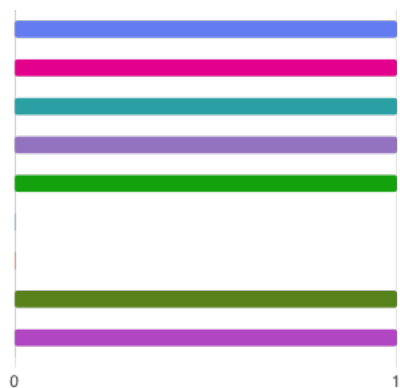

26. Vyber svoji SŠ v kraji Vysočina: (0 b.)

- Agro-technická SŠ, Bystřice nad Pernštejnem 1
- Gym. Masarykovo nám. 116/9, Třebíč 1
- SOŠ Bělisko 295, Nové Město na Moravě 1
- SOŠ sociální u Matky Boží, Fibichova 978/67, Jihlava 1
- Soukromé gym. AD FONTES, o.p.s., Fibichova 909/18, Jihlava 1
- SPŠ stavební S. Bechyně, Jihlavská 628, Havlíčkův Brod 0
- SŠ stavební, Žižkova 1939/20, Jihlava 0
- SUPŠ Hálkova 42, Jihlava - Helenín 1
- Není uvedená 1

27. Vyber svoji ZŠ v Jihomoravském kraji: (0 b.)

- ZŠ Benešova 332, Modřice 0
- ZŠ Bílovice 440 0
- ZŠ Brněnská 777, Mutěnice 0
- ZŠ č.p. 321, Žarošice 0
- ZŠ Hroznová 1, Brno 1
- ZŠ J. A. Komenského, Újezd 990, Kyjov 1
- ZŠ Komenského 2, Ořechov 1
- ZŠ Komenského 585/2, Střelice 0
- ZŠ Komenského 902/5, Letovice 0
- ZŠ Kupkova 1, Břeclav 0
- ZŠ Masarykova 730/22, Lanžhot 0
- ZŠ Mírové náměstí 19, Hodonín 0
- ZŠ Mutěnická 23, Brno 0
- Soukromá ZŠ, Rozmarýnová 3, Brno 0
- ZŠ Školní 698, Veselí nad Moravou 0
- ZŠ T. G. Masaryka, Školní 800, Čejkovice 1
- ZŠ Tišnovská 362, Lomnice Nová 2
- ZŠ Tyršova 1255, Kuřim 2
- ZŠ Sídliště U Vodojemu 1261, Kyjov 1
- Není uvedená 0