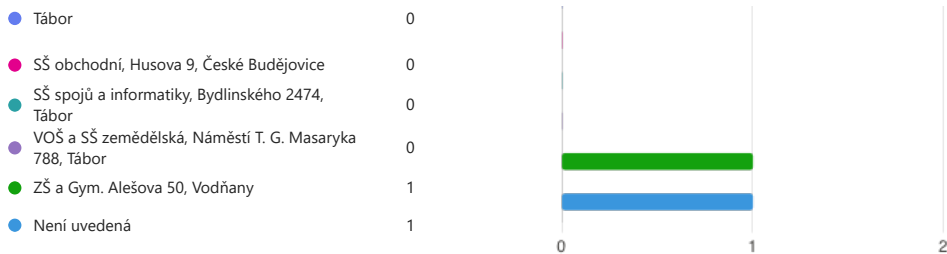

- ŠAVŠ - VŠ Škoda Auto, Na Karmeli 1457, Mladá Boleslav 1
- VOŠ a SPŠ Masarykova 197, Kutná Hora 0
- VOŠ a Střední zemědělská škola, Mendelova 131, Benešov 0
- ZŠ a SŠ Pod Šachtami 335, Příbram 0
- Není uvedená 0

11. Vyber svoji ZŠ v Jihočeském kraji: (0 b.)

- ZŠ a Gym. Alešova 50, Vodňany 1
- ZŠ Bezdrevská 3, České Budějovice 5
- ZŠ Emy Destinové 1138/46, České Budějovice 1
- ZŠ Gabrielovo náměstí 16, Chýnov 1
- ZŠ Gen. Fanty 446, Kaplice 0
- ZŠ Jeřábkova 690, Milevsko 0
- ZŠ J.Š. Baara, Jírovцова 1793/9a, České Budějovice 11
- ZŠ Ke Škole 17, Řež, Husinec 0
- ZŠ Komenského 238, Protivín 0
- ZŠ Máj M.Chlajna 1319/21, České Budějovice 0
- ZŠ Morávkovo náměstí 25, Mladá Vožice 0
- ZŠ Na Vyhliďce 2209/6, Dobrá Voda u Českých Budějovic 1
- ZŠ Nerudova 9, České Budějovice 0
- ZŠ Nová 5, České Budějovice 0
- ZŠ Písek 184 0
- ZŠ Plešivec 249, Český Krumlov 0
- ZŠ Školní 234, Mirovice 0
- ZŠ Školní 414, Nová Včelnice 0
- ZŠ T. G. Masaryka, 1. máje 268, Vimperk 0
- ZŠ tř. Dr. Edvarda Beneše 50/18, Soběslav 0
- ZŠ Tyršova 366, Strmilov 1
- ZŠ Zlatá stezka 240, Prachatice 0
- ZŠ Benešov nad Černou 100 0
- Není uvedená 1

12. Vyber svoji SŠ v Jihočeském kraji: (0 b.)

- Biskupské gym. J. N. Neumanna a Církevní ZŠ, Jirsíkova 5, České Budějovice 1
- České reálné gym., Pražská 54a, České Budějovice 1
- Česko-anglické gym, Třebízského 1010, České Budějovice 2
- Gym. Chvalšinská 112, Český Krumlov 1
- Gym. Jírovцова 8, České Budějovice 0
- Gym. Komenského 89, Písek 0
- Gym. Masarykova 183, Milevsko 0
- Soukromé gym. a ZŠ, Zavadilská 2472, Tábor 0
- SOU zemědělské a služeb, nám. Republiky 86, Dačice 0
- SPŠ stavební, Resslova 2, České Budějovice 0
- SPŠ strojní a stavební, Komenského 1670, 0

13. Vyber svoji ZŠ v Plzeňském kraji: (0 b.)

14. Vyber svoji SŠ v Plzeňském kraji: (0 b.)

SOŠ Benešova 508, Stříbro	0
SOŠ Prokopa Velikého 640, Domažlice	0
SPŠ Svěťce 1, Tachov	0
SŠ nám. Osvobození 32, Kralovice	1
SŠ Plzeňská 231, Bor	0
Není uvedená	0