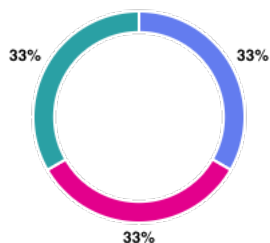

30. Vyber svoji SŠ ve Zlínském kraji: (0 b.)

- Academic School, Studentské náměstí 1531, Mařatice, Uherské Hradiště 2
- SŠ centrum odborné přípravy technické, Vlčnovská 688, Uherský Brod 2
- SŠ informatiky, elektrotechniky a řemesel, Školní 1610, Rožnov pod Radhoštěm 2
- VOŠ a SPŠ Štěchovice 4176/14a, Kroměříž 0
- Není uvedená 0