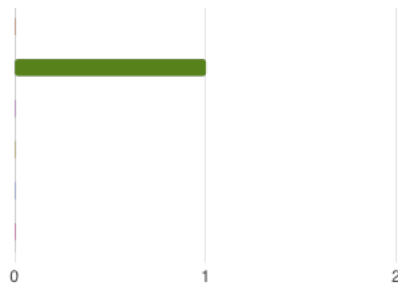

- ŠAVŠ - VŠ Škoda Auto, Na Karmeli 1457, Mladá Boleslav 1
- VOŠ a SPŠ Masarykova 197, Kutná Hora 0
- VOŠ a Střední zemědělská škola, Mendelova 131, Benešov 0
- ZŠ a SŠ Pod Šachtami 335, Příbram 0
- Není uvedená 0