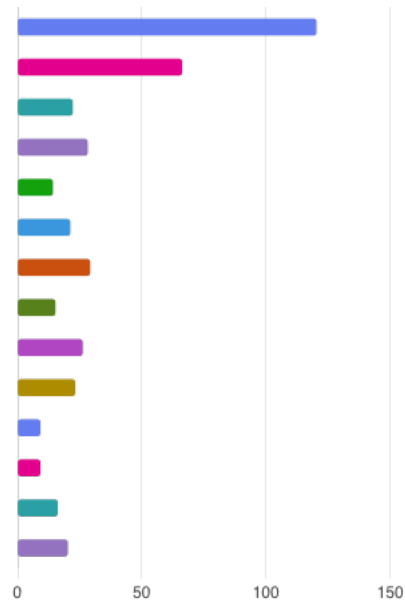

5. V jakém kraji máš ZŠ? (0 b.)

● Praha	120
● Středočeský	66
● Jihočeský	22
● Plzeňský	28
● Karlovarský	14
● Ústecký	21
● Liberecký	29
● Královéhradecký	15
● Pardubický	26
● Vysočina	23
● Jihomoravský	9
● Zlínský	9
● Olomoucký	16
● Moravskoslezský	20