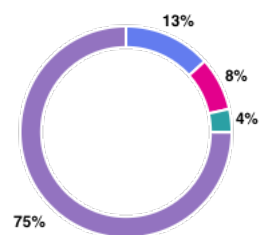

48 % respondentů odpovědělo na tuto otázku správně.

● 21	177
● 29	229 ✓
● 39	48
● 49	24

2. Je v souvětí „Když přijdeš, půjdeme ven.“ hlavní věta „půjdeme ven“? (0 b.)

74 % respondentů odpovědělo na tuto otázku správně.

● Ano	351 ✓
● Ne	126

3. Co si může žák vzít ke státním přijímačkám? (0 b.)

75 % respondentů odpovědělo na tuto otázku správně.

● Kalkulačku	64
● Vlastní papír	39
● Písemky ze školy	17
● Psací potřeby	359 ✓