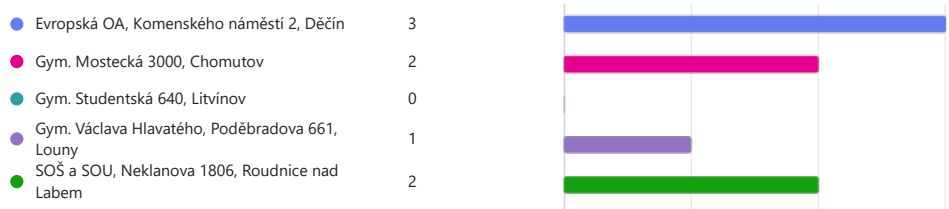

16. Vyber svoji SŠ v Karlovarském kraji: (0 b.)

ISŠ Obrněné brigády 2258/6, Cheb	2
SOŠ pedagogická a Gym., Lidická 455/40, Karlovy Vary	2
SŠ Iesnická, Žižkov 345, Žlutice	0
SŠ živnostenská, Žákovská 716, Sokolov	0
ZŠ a SŠ, Havlíčkova 1717, Kraslice	0
Není uvedená	0

17. Vyber svoji ZŠ v Ústeckém kraji: (0 b.)

17. Vyber svoji ZŠ v Ústeckém kraji: (0 b.)

18. Vyber svoji SŠ v Ústeckém kraji: (0 b.)

19. Vyber svoji ZŠ v Libereckém kraji: (0 b.)

20. Vyber svoji SŠ v Libereckém kraji: (0 b.)