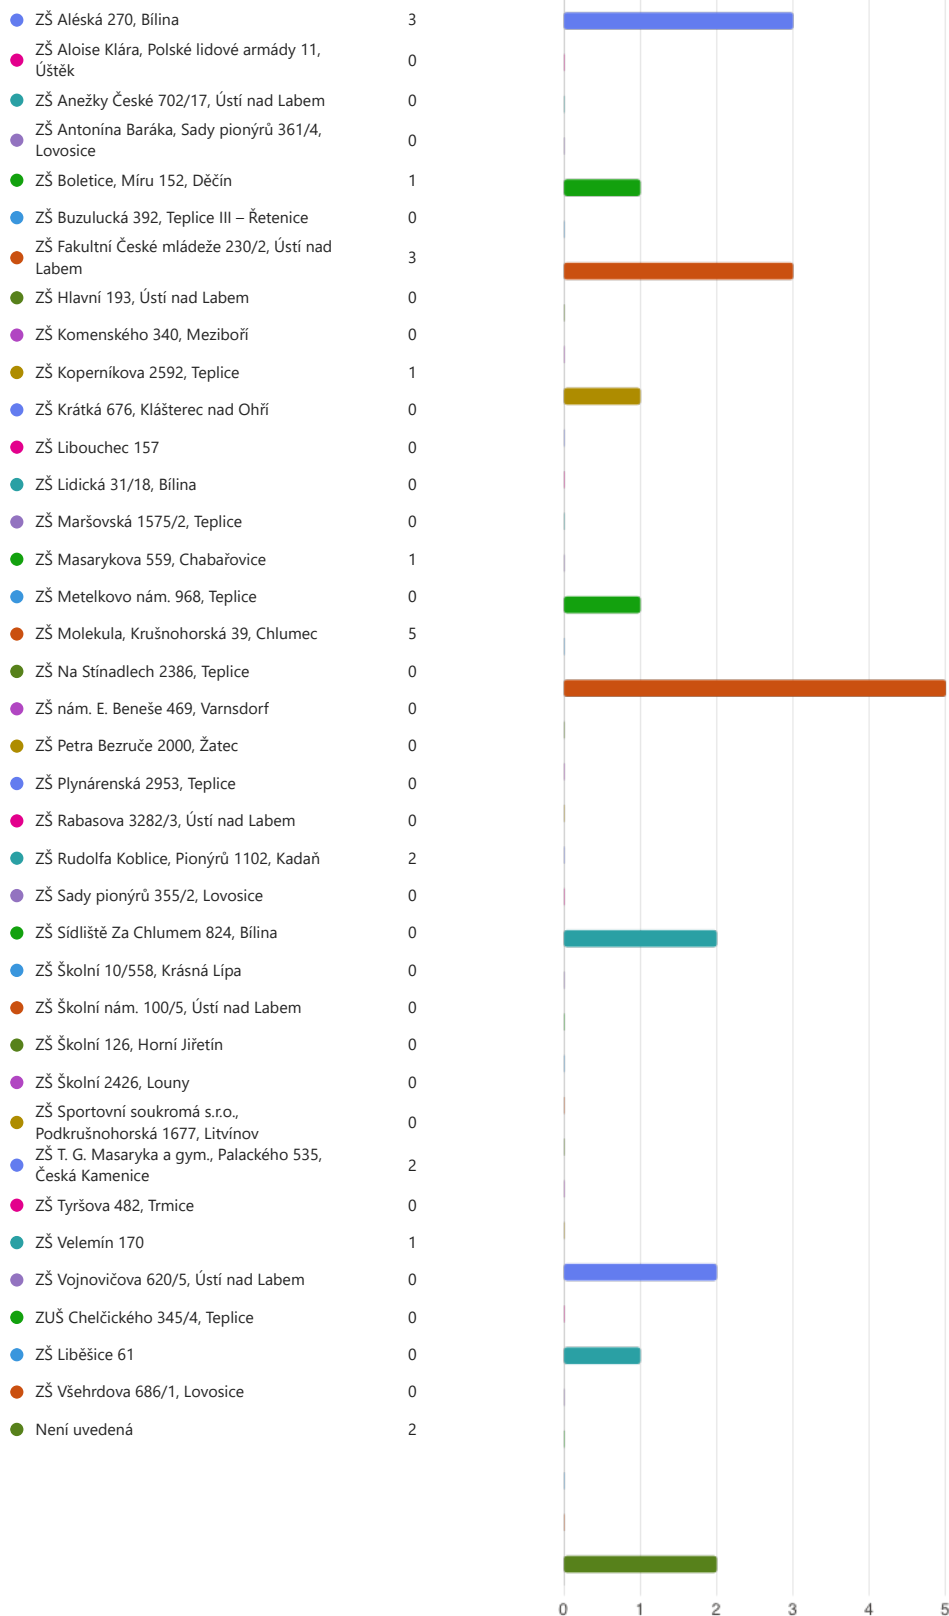

17. Vyber svoji ZŠ v Ústeckém kraji: (0 b.)