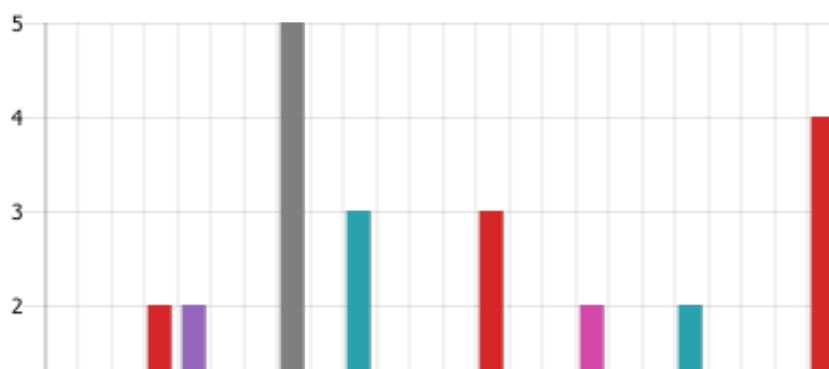

15. Vyber svoji ZŠ v Karlovarském kraji:

4. ZŠ Hradební 14, Cheb	0
6. ZŠ Obětí nacismu 1127/16, ...	0
ZŠ Běžecká 2055, Sokolov	1
ZŠ Hazlov 119	2
ZŠ J. A. Komenského, Smetano...	2
ZŠ Kamenná 152/2, Aš	0
ZŠ Křížikova 1916, Sokolov	0
ZŠ Masarykova 195, Luby	5
ZŠ Masarykova 1289, Ostrov	0
ZŠ Májová 997, Ostrov	3
ZŠ Pionýrů 1614, Sokolov	0
ZŠ Poděbradova 307, Žlutice	1
ZŠ Pohraniční stráže 95 Velká ...	1
ZŠ Rokycanova 258, Sokolov	3
ZŠ Smetanova 1, Oloví	0
ZŠ Školní 254, Plesná	0
ZŠ Školní 786, Horní Slavkov	2
ZŠ Školní náměstí 472/3, Mari...	0
ZŠ Švabinského 1702, Sokolov	0
ZŠ T. G. Masaryka 128, Locket	2
ZŠ Truhlářská 681/19, Karlovy ...	0
ZŠ Valeč 222	0
ZŠ a SŠ, Havlíčkova 1717, Krasl...	0
Není uvedena	4