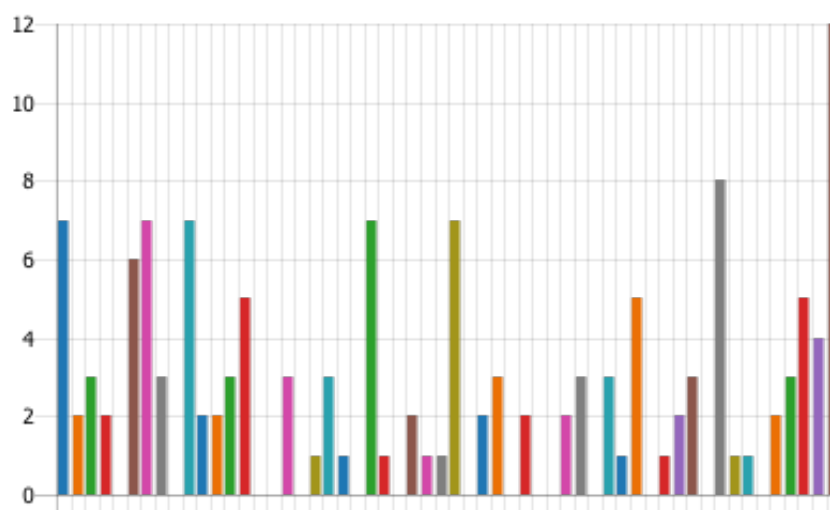

● ZŠ Pražská 800, Jirny	2
● ZŠ Prokopa Velikého 633, Kolín	3
● ZŠ Revoluční 682, Lobeček, Kr...	0
● ZŠ Semice 111	3
● ZŠ Sídliště 968, Vlašim	1
● ZŠ Školní 242, Bezno	5
● ZŠ Školní 1035, Dobříš	0
● ZŠ Šanov 91, Senomaty	1
● ZŠ Školní 402, Kostomlaty nad...	2
● ZŠ Školní 255, Loděnice	3
● ZŠ Školní 88, Mukařov	0
● ZŠ T. G. Masaryka, Bezručova ...	8
● ZŠ T. G. Masaryka, Sokolovická...	1
● ZŠ T. G. Masaryka, Školní 300, ...	1
● ZŠ T. G. Masaryka, Školní 556, ...	0
● ZŠ T. G. Masaryka, Školská 112...	2
● ZŠ U Školy 208, Vrané nad Vlt...	3
● ZŠ U Zámecké zdi 1704, Hosti...	5
● ZŠ Vítězslava Hálka, Školní 20...	4
● Není uvedená	12

10. Vyber svoji SŠ ve Středočeském kraji: