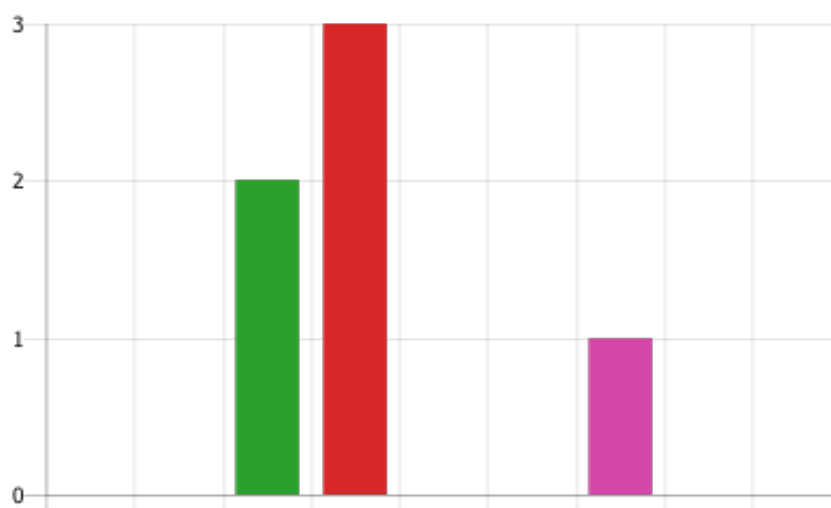

26. Vyber svoji SŠ v kraji Vysočina:

● Agro-technická SŠ, Bystřice na...	0
● Gym. Masarykovo nám. 116/9,...	0
● SOŠ Bělisko 295, Nové Město ...	2
● SOŠ sociální u Matky Boží, Fibi...	3
● Soukromé gym. AD FONTES, o...	0
● SPŠ stavební S. Bechyně, Jihla...	0
● SŠ stavební, Žižkova 1939/20, ...	1
● SUPŠ Hálkova 42, Jihlava - Hel...	0
● Neří uvedená	0