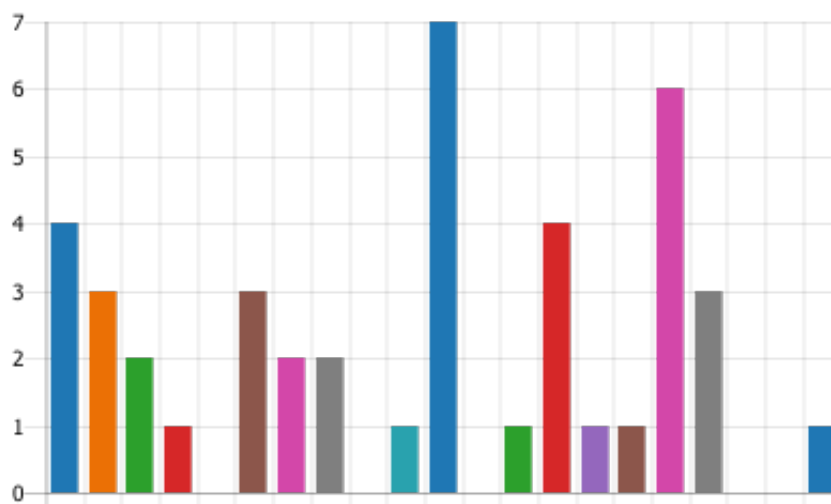

19. Vyber svoji ZŠ v Libereckém kraji:

● ZŠ Aloisina výšina 642/51, Liberec	4
● ZŠ Barvířská 6/38, Liberec	3
● ZŠ Dobiášova 851/5, Liberec	2
● ZŠ Ivana Olbrachta, Nad Špejckou 100, Liberec	1
● ZŠ Jana Harracha 97, Jilemnice	0
● ZŠ Kaplického 384, Liberec	3
● ZŠ Lázeňská 406, Hejnice	2
● ZŠ Liberecká 26, Jablonec nad Jizerou	2
● ZŠ Masarykova, Libštát 17	0
● ZŠ Partyzánská 1053, Česká Lípa	1
● ZŠ Sokolovská 328, Liberec	7
● ZŠ Školní 2520, Česká Lípa	0
● ZŠ Špičák, 28. října 2733, Česká Lípa	1
● ZŠ T. G. Masaryka, Lomnice nad Popelcem	4
● ZŠ Tylova 694, Nové Město pod Smokem	1
● ZŠ Ul. 5. května 64/49, Liberec	1
● ZŠ U Lesa, Boženy Němcové 500, Liberec	6
● ZŠ U Soudu 369/8, Liberec II	3
● ZŠ U Školy 222/6, Liberec	0
● ZŠ Žižkova ul. 518, Turnov	0
● Není uvedena	1