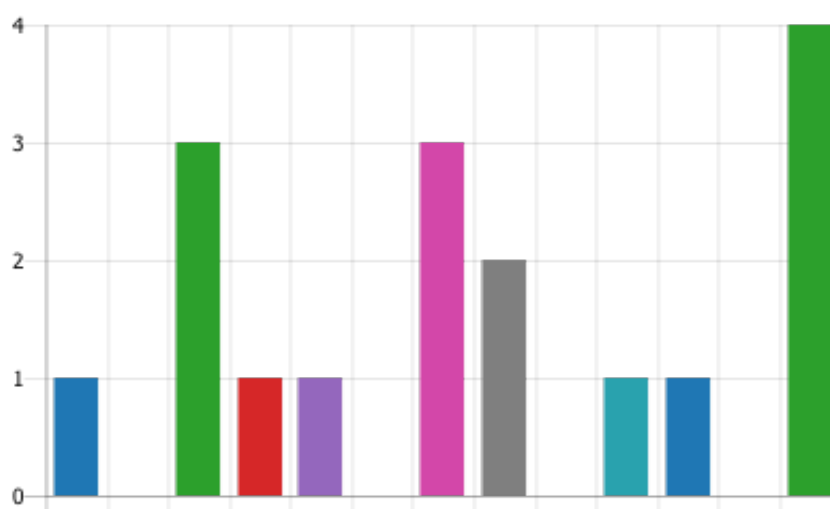

29. Vyber svoji ZŠ ve Zlínském kraji:

	Academic School, Studentské ...	1
	ZŠ Branky 101	0
	ZŠ č.p. 540, Boršice	3
	ZŠ Choryně 116	1
	ZŠ Komenského 950, Hluk	1
	ZŠ KSOR, Moravská 2813/57, ...	0
	ZŠ Lhotská 500, Ostrožská No...	3
	ZŠ Nábřeží 938, Hulín	2
	ZŠ Ostrožská Lhota 306	0
	ZŠ Školní 400, Ostrožské Před...	1
	ZŠ T. G. Masaryka, Horní Bečv...	1
	ZŠ Vyhlička, Králova 380, Vala...	0
	Není uvedená	4