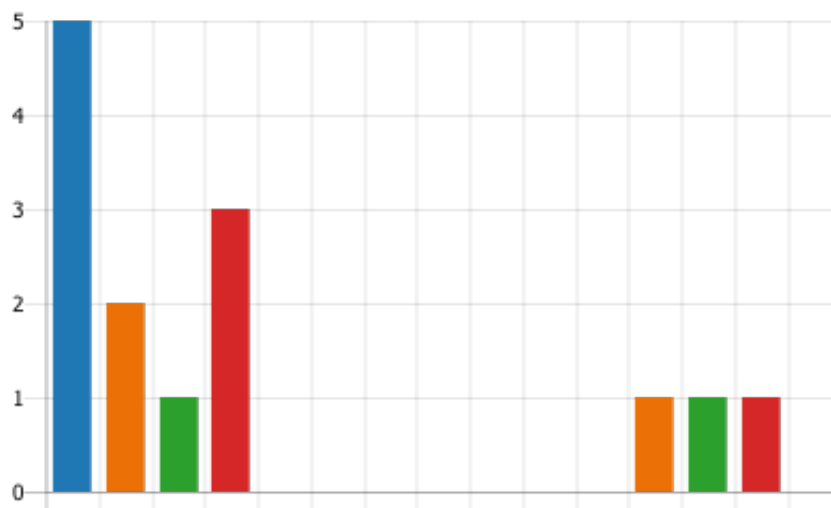

34. Vyber svoji SŠ v Moravskoslezském kraji:

AGEL SZŠ a VOŠ zdravotnická ...	5
Biskupské gym., Karla Pokorné...	2
Gym., Dukelská 1423/1, Bruntál	1
Gym. Josefa Božka, Frýdecká 6...	3
Gym. Volgogradská 2632/6a, ...	0
Matiční gym., Dr. Šmerala 25/2...	0
Polské Gym., Havlíčkova 213/1...	0
SOŠ Krnovská 998/9, Bruntál	0
SOŠ Revoluční 92, Krnov	0
SŠ služeb a podnikání, Příčná ...	0
SŠ technických oborů, Lidická ...	0
SŠ technická a dopravní Mora...	1
SZŠ a VOŠ zdravotnická Jerem...	1
Třinecká OA informačních tech...	1
Není uvedená	0