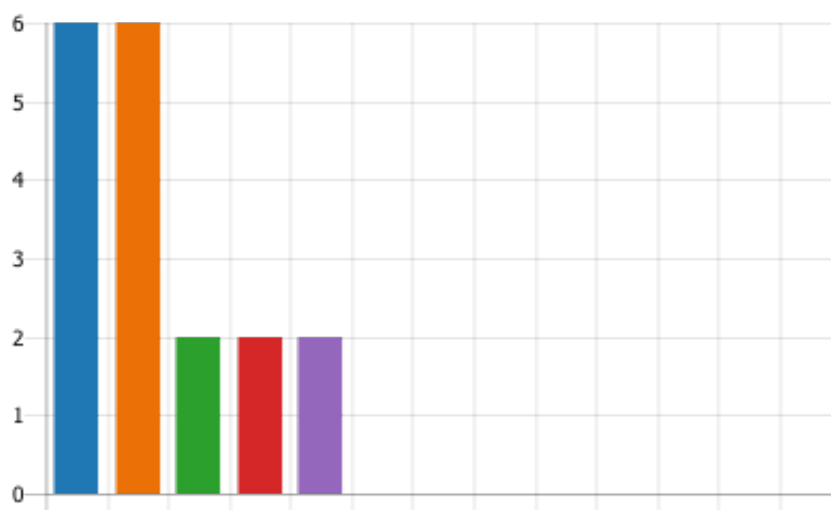

8. Vyber svoji SŠ v Praze:

● Gym. Budějovická 680/17, Pra...	6
● Gym. Litoměřická 726, Praha 9...	6
● Gym. mezinárodních a veřejný...	2
● Gym. Nad Kavalírkou 100/1, Pr...	2
● Křesťanská SŠ, ZŠ a MŠ Elijáš, ...	2
● OA Krupkovo náměstí 26/4, Pr...	0
● SŠ a VOŠ reklamní a umělecké...	0
● SŠ dostihového sportu a jezde...	0
● SŠ hotelnictví a gastronomie, ...	0
● SOŠ civilního letectví, K Letišti ...	0
● VOŠ informačních studií a SŠ ...	0
● ZŠ a Gym. sv. Augustiana, Hor...	0
● Není uvedená	0

9. Vyber svoji ZŠ ve Středočeském kraji:

● 1. ZŠ Komenského 1245, Hořo...	7
● 2. ZŠ Preislerova 1335, Beroun	2
● ZŠ Bezručova 94, Říčany	3
● ZŠ Bratří Čapků 279, Příbram	2
● ZŠ č.p. 375, Klecany	0