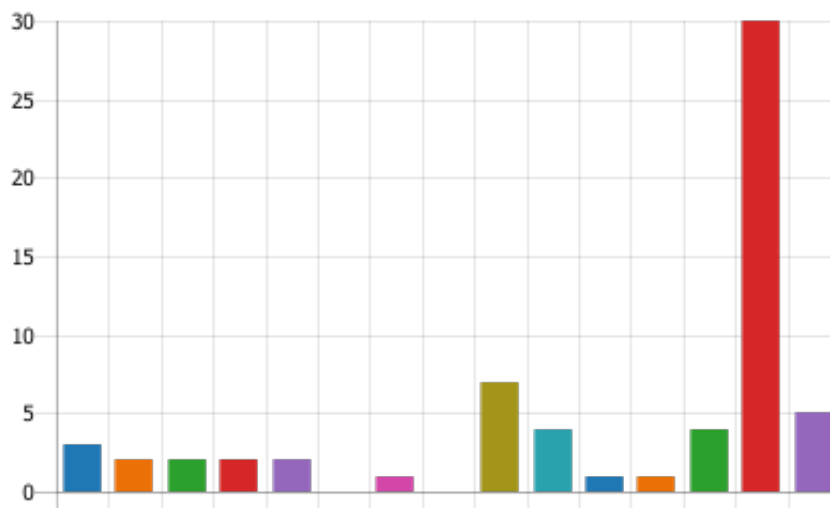

31. Vyber svoji ZŠ v Olomouckém kraji:

● ZŠ Boženy Němcové 1503/15, ...	3
● ZŠ Císařská 65, Brodek u Prost...	2
● ZŠ Dědina 36/10, Troubky	2
● ZŠ Haškova 211, Uničov	2
● ZŠ Komenského 17/10, Loštice	2
● ZŠ Osek nad Bečvou 78	0
● ZŠ Podvalí 353, Tovačov	1
● ZŠ Rudé armády 300, Plumlov	0
● ZŠ Stupkova 16, Olomouc	7
● ZŠ Školní 72, Javorník	4
● ZŠ Školní 98, Štíty	1
● ZŠ Tršice 183	1
● ZŠ Tyršova 360, Němčice nad ...	4
● ZŠ Žižkov 300, Senice na Hané	30
● Není uvedená	5