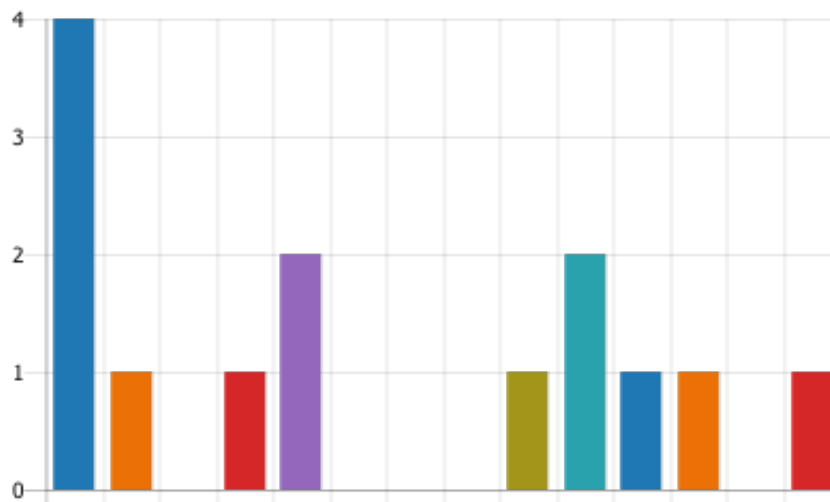

18. Vyber svoji SŠ v Ústeckém kraji:

- Evropská OA, Komenského ná... 4
- Gym. Mostecká 3000, Chomut... 1
- Gym. Studentská 640, Litvínov 0
- Gym. Václava Hlavatého, Podě... 1
- SOŠ a SOU, Neklanova 1806, ... 2
- SOŠ podnikatelská, Topolová ... 0
- SOU a SOŠ, SČMSD, Hošťálko... 0
- SPŠ TOS, Říční 1774, Varnsdorf 0
- SŠ AGC a.s, Rooseveltovo nám... 1
- SŠ lodní dopravy a technický... 2
- SŠ řemesel a služeb, Ruská 14... 1
- SŠ Schola Humanitas, Ukrajins... 1
- SŠZ a Ze A. E. Komerse, Českol... 0
- Není uvedená 1