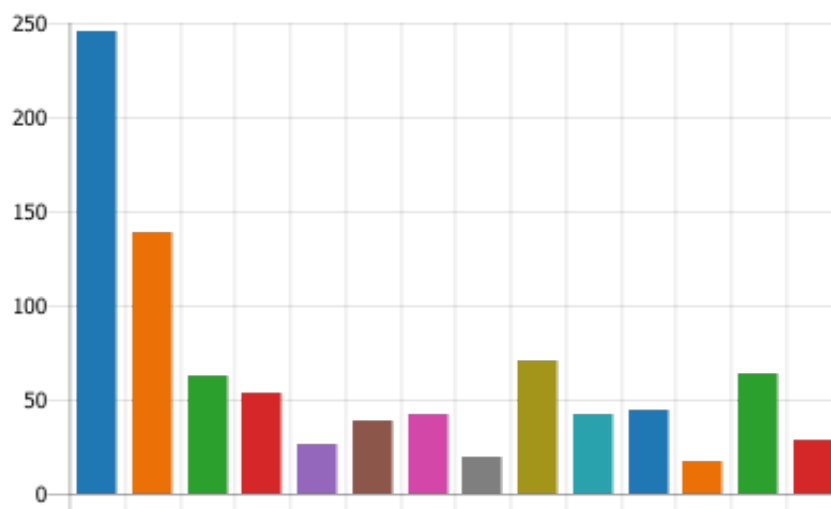

5. V jakém kraji máš ZŠ?

	Praha	246
	Středočeský	139
	Jihočeský	62
	Plzeňský	53
	Karlovarský	26
	Ústecký	39
	Liberecký	42
	Královéhradecký	19
	Pardubický	71
	Vysočina	42
	Jihomoravský	44
	Zlínský	17
	Olomoucký	64
	Moravskoslezský	28