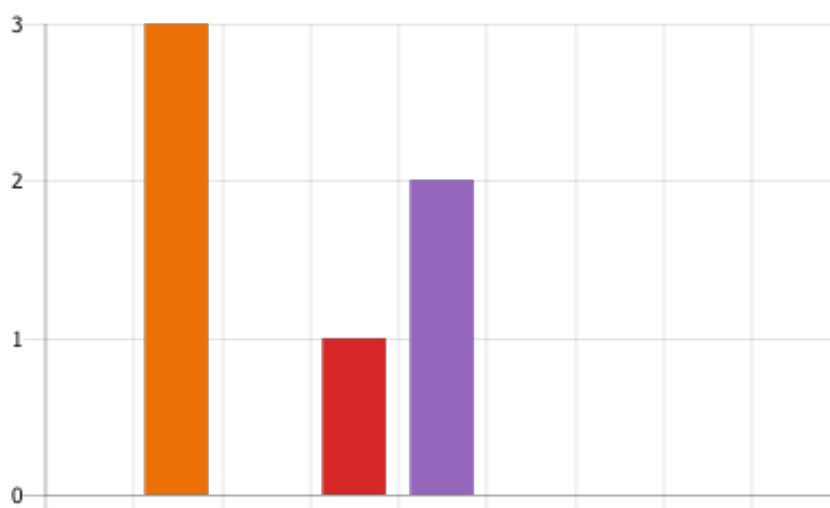

22. Vyber svoji SŠ v Královéhradeckém kraji:

● Gym. Jiráskovo náměstí 325, Tr...	0
● Gym. J. K. Tyla, Tylovo nábřeží ...	3
● Gym. Komenského 77, Nový B...	0
● Gym. nám. odboje 304, Dvůr K...	1
● SPŠ, OŠ a ZŠ, Československé ...	2
● SŠ podorlické vzdělávací centr...	0
● SŠ řemesel a ZŠ, Havlíčkova 5...	0
● SUŠ Hudebních nástrojů, 17. li...	0
● Nemí uvedená	0

23. Vyber svoji ZŠ v Pardubickém kraji:

● ZŠ Bratraců Veverků 866, Par...	2
● ZŠ Červená Voda 341	5
● ZŠ Eduarda Nápravníka 72, Býšť	3
● ZŠ Erno Košťála, Pardubice-Du...	3
● ZŠ J.A. Komenského, Žerotínov...	0
● ZŠ Jiráskova 317, Vysoké Mýto	4
● ZŠ Komenského 254, Luže	0
● ZŠ Kolářského 414, Horní Jelení	0
● ZŠ Komenského 11, Ústí nad ...	2