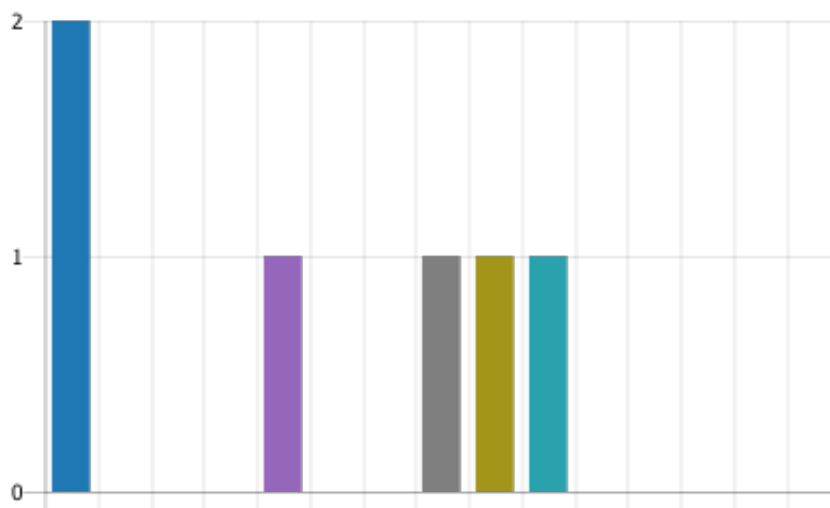

28. Vyber svoji SŠ v Jihomoravském kraji:

● Cyrilometodějské gym., a SOŠ,...	2
● Gym. a SOŠ Komenského 273/...	0
● ISŠ Lipová alej 3756/21, Hodo...	0
● OA a SOU Kollárova 1669, Ves...	0
● SOŠ Dvořákova 1594/19, Znoj...	1
● SOU a SOŠ, SČMSD, Přímětick...	0
● SPgŠ Komenského 343/5, Bos...	0
● SŠ André Citroëna, náměstí 9. ...	1
● SŠ Edvarda Beneše, nábr. Kom...	1
● SŠ informatiky, poštovníctví a ...	1
● SŠ Masarykova, Tyršova 500/6,...	0
● SŠ vinařská, Sobotní 116, Valtice	0
● SŠ zahradnická, Masarykova 1...	0
● SŠEE Učiliště 496, Sokolnice	0
● Není uvedená	0