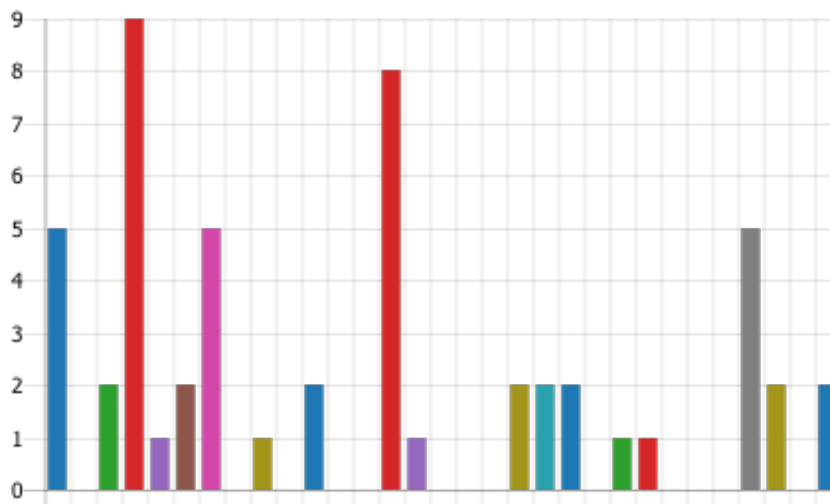

14. Vyber svoji SŠ v Plzeňském kraji:

- Církevní gym., Mikulášské nám... 2
- Gym. Pionýrská 1370, Tachov 1
- Gym. a SOŠ Školní 280, Plasy 1
- SOŠ Benešova 508, Stříbro 1
- SOŠ Prokopa Velikého 640, Do... 0
- SPŠ Světce 1, Tachov 0
- SŠ nám. Osvobození 32, Kralo... 0
- SŠ Plzeňská 231, Bor 0
- Není uvedená 0