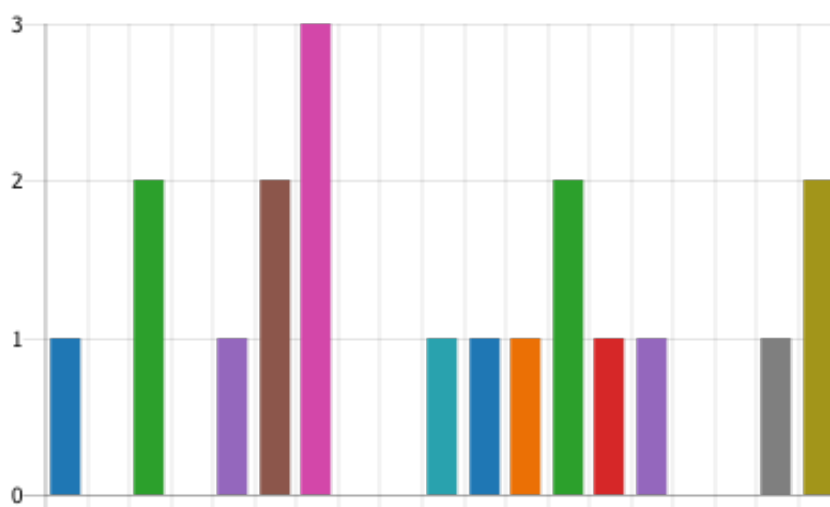

21. Vyber svoji ZŠ v Královéhradeckém kraji:

● ZŠ 17. listopadu 109, Jičín	1
● ZŠ Bílá Třemešná 313	0
● ZŠ Dukelská 52, Doudleby nad...	2
● ZŠ Havlíčkova 606, Kopidlno	0
● ZŠ Horní promenáda 268, Jans...	1
● ZŠ Jiráskovo náměstí 1166, Hr...	2
● ZŠ Komenského 15, Nové Měs...	3
● ZŠ Komenského 338, Hořice	0
● ZŠ Komenského 95, Vamberk	0
● ZŠ kpt. Jaroše, Gorkého 38, Tr...	1
● ZŠ M. Horákové 258, Hradec K...	1
● ZŠ Masarykova,P. Jilemnického...	1
● ZŠ Na Babí 190, Police nad Me...	2
● ZŠ Na Daliborce, Žižkova 866, ...	1
● ZŠ Pouchov, K Sokolovně 452, ...	1
● ZŠ Strž, E. Krásnohorské 2919, ...	0
● ZUŠ Střezina, Luční 838, Hrade...	0
● ZŠ V. Kl. Klicpery 561, Nový By...	1
● Není uvedená	2