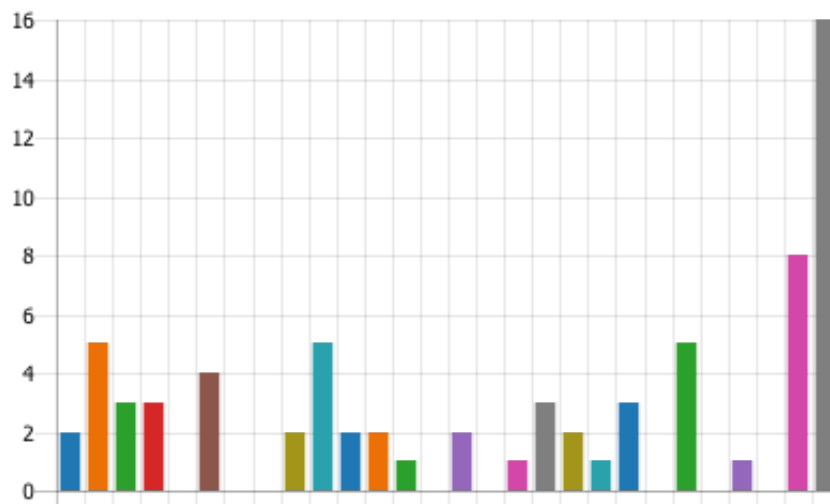

● ZŠ Kotkova 1287, Pardubice-S...	5
● ZŠ Kunčina 248	2
● ZŠ Lubná 228	2
● ZŠ Masarykova, Dolní Roveň 2...	1
● ZŠ Moravská 647, Králíky	0
● ZŠ nám. Míru 1, Heřmanův Mě...	2
● ZŠ Opatov 139, Opatov	0
● ZŠ Prosetín, Prosetín	1
● ZŠ Radiměř 211	3
● ZŠ Rybenská 260, Proseč u Sk...	2
● ZŠ Smetanova 304, Skuteč	1
● ZŠ Sv. Čecha 1686, Choceň	3
● ZŠ Štefánikova 448, Pardubice	0
● ZŠ T. G. Masaryka 136, Slatiňany	5
● ZŠ Trnovská 159, Pardubice-O...	0
● ZŠ Třebovská 147, Ústí nad Orl...	1
● ZŠ Ústecká 160, Česká Třebová	0
● ZŠ U Stadionu 756, Chrudim	8
● Není uvedena	16