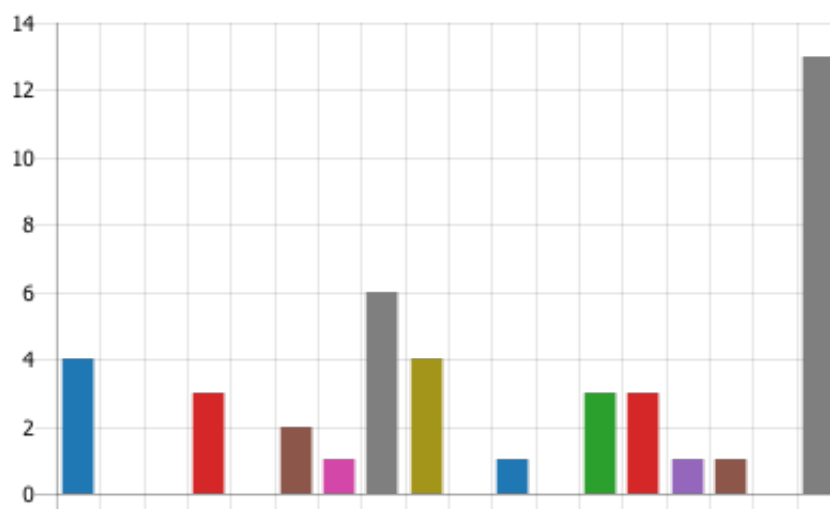

25. Vyber svoji ZŠ v kraji Vysočina:

● ZŠ Bohdalov 205	4
● ZŠ Česká 31, Příbyslav	0
● ZŠ č.p. 139, Předín	0
● ZŠ Hálkova 591, Humpolec	3
● ZŠ Hlavní 346, Mikulovice	0
● ZŠ Hradská 894, Humpolec	2
● ZŠ Chrudimská 77, Ždírec nad ...	1
● ZŠ Komenského 1465, Pelhřim...	6
● ZŠ Komenského nám. 53, Ná...	4
● ZŠ Křížová 33, Jihlava	0
● ZŠ nám. 96, Měřín	1
● ZŠ a PŠ U trojice 2104, Havlíčk...	0
● ZŠ Švermova 4, Žďár nad Sába...	3
● ZŠ T. G. Masaryka, nám. Svobo...	3
● ZŠ T. G. Masaryka, Žižkova 204...	1
● ZŠ Velký Beranov 331	1
● ZŠ V Sadech 560, Havlíčkův Br...	0
● Není uvedena	13