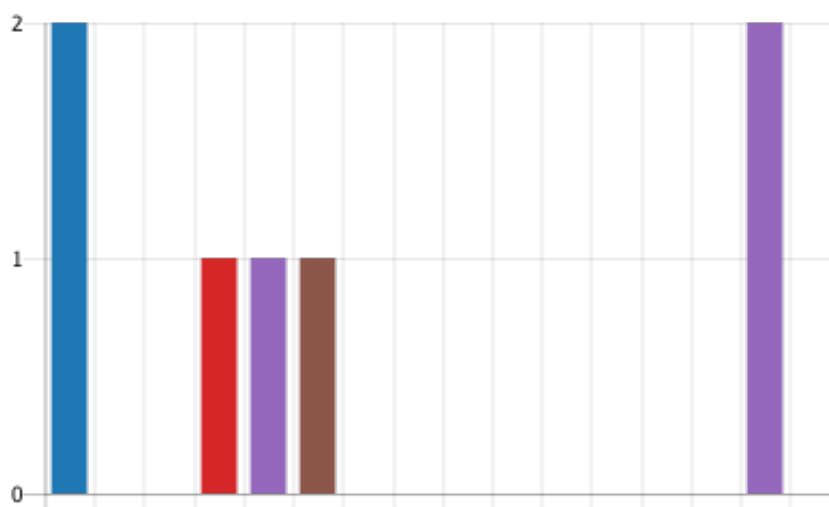

12. Vyber svoji SŠ v Jihočeském kraji:

- Biskupské gym. J. N. Neumann... 2
- České reálné gym., Pražská 54... 0
- Česko-anglické gym, Třebízské... 0
- Gym. Chvalšinská 112, Český K... 1
- Gym. Jírovcova 8, České Buděj... 1
- Gym. Komenského 89, Písek 1
- Gym. Masarykova 183, Milevsko 0
- Soukromé gym. a ZŠ, Zavadils... 0
- SOU zemědělské a služeb, ná... 0
- SPŠ stavební, Resslova 2, Česk... 0
- SPŠ strojní a stavební, Komens... 0
- SŠ obchodní, Husova 9, České ... 0
- SŠ spojů a informatiky, Bydlins... 0
- VOŠ a SŠ zemědělská, Náměst... 0
- ZŠ a Gym. Alešova 50, Vodňany 2
- Není uvedená 0