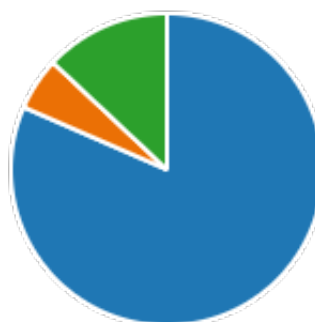

Soutěž o knížku Ještě není pozdě Robina Řežábka

1007 Odpovědi 2.4 Průměrné skóre Aktivní Stav

1. Co ti pomůže dosáhnout cíle? (1 b.)

82% (821 z 1007) respondentů odpovědělo na tuto otázku správně.

 Zatnout zuby	821 ✓
 Sklopit uši	55
 Dát hlavu do písku	131

2. Který předmět není součástí přijímacího testu CERMAT? (1 b.)

87% (874 z 1007) respondentů odpovědělo na tuto otázku správně.

 Čeština	52
 Matika	81
 Hudebka	874 ✓

3. Jak se jmenuje papír, do kterého si při přijímací zkoušce zapisuješ výsledky?
(1 b.)