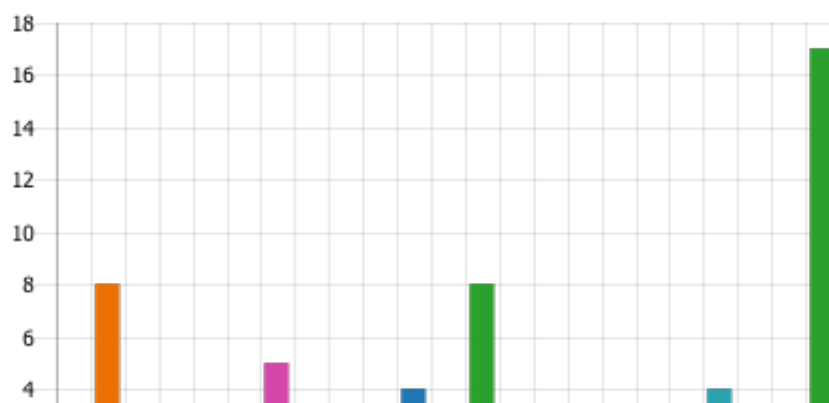

11. Vyber svoji ZŠ v Jihočeském kraji:

	ZŠ a Gym. Alešova 50, Vodňany	2
	ZŠ Bezdrevská 3, České Buděj...	8
	ZŠ Emy Destinové 1138/46, Če...	0
	ZŠ Gabrielovo náměstí 16, Chý...	1
	ZŠ Gen. Fanty 446, Kaplice	3
	ZŠ Jeřábkova 690, Milevsko	1
	ZŠ J.Š.Baara, Jírovцова 1793/9...	5
	ZŠ Ke Škole 17, Řež, Husinec	1
	ZŠ Komenského 238, Protivín	0
	ZŠ Máj M.Chlajna 1319/21, Če...	1
	ZŠ Morávково náměstí 25, Ml...	4
	ZŠ Na Vyhlídce 2209/6, Dobrá...	1
	ZŠ Nerudova 9, České Budějov...	8
	ZŠ Nová 5, České Budějovice	0
	ZŠ Písek 184	1
	ZŠ Plešivec 249, Český Krumlov	1
	ZŠ Školní 234, Mirovice	0
	ZŠ Školní 414, Nová Včelnice	0
	ZŠ T. G. Masaryka, 1. máje 268,...	1
	ZŠ tř. Dr. Edvarda Beneše 50/1...	4
	ZŠ Tyršova 366, Strmilov	2
	ZŠ Zlatá stezka 240, Prachatice	1
	Není uvedená	17