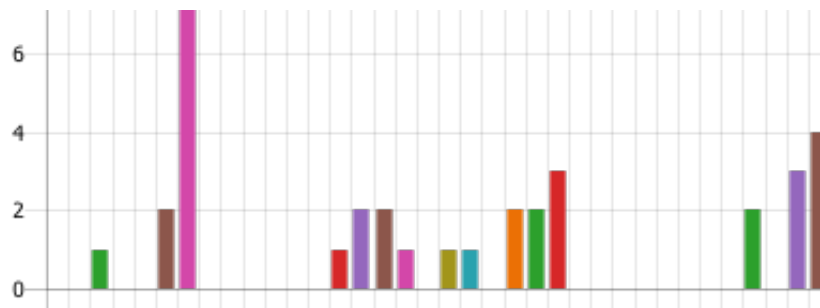

18. Vyber svoji SŠ v Ústeckém kraji:

- Evropská OA, Komenského ná... 4
- Gym. Mostecká 3000, Chomut... 1
- Gym. Studentská 640, Litvínov 0
- Gym. Václava Hlavatého, Podě... 1
- SOŠ a SOU, Neklanova 1806, ... 2
- SOŠ podnikatelská, Topolová ... 0
- SOU a SOŠ, SČMSD, Hošťálko... 0
- SPŠ TOS, Říční 1774, Varnsdorf 0
- SŠ AGC a.s, Rooseveltovo nám... 1
- SŠ lodní dopravy a technický... 2
- SŠ řemesel a služeb, Ruská 14... 1
- SŠ Schola Humanitas, Ukrajins... 1
- SŠZ a Ze A. E. Komerse, Českol... 0
- Není uvedená 1