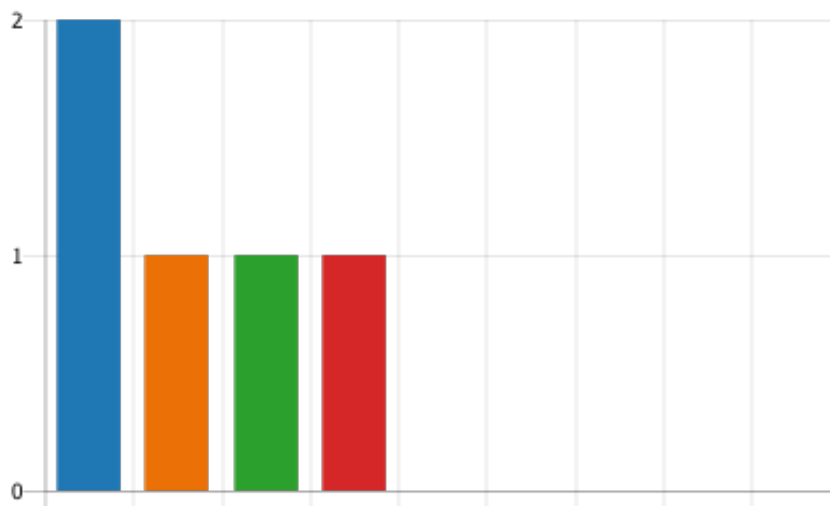

14. Vyber svoji SŠ v Plzeňském kraji:

- Církevní gym., Mikulášské nám... 2
- Gym. Pionýrská 1370, Tachov 1
- Gym. a SOŠ Školní 280, Plasy 1
- SOŠ Benešova 508, Stříbro 1
- SOŠ Prokopa Velikého 640, Do... 0
- SPŠ Světce 1, Tachov 0
- SŠ nám. Osvobození 32, Kralo... 0
- SŠ Plzeňská 231, Bor 0
- Není uvedená 0