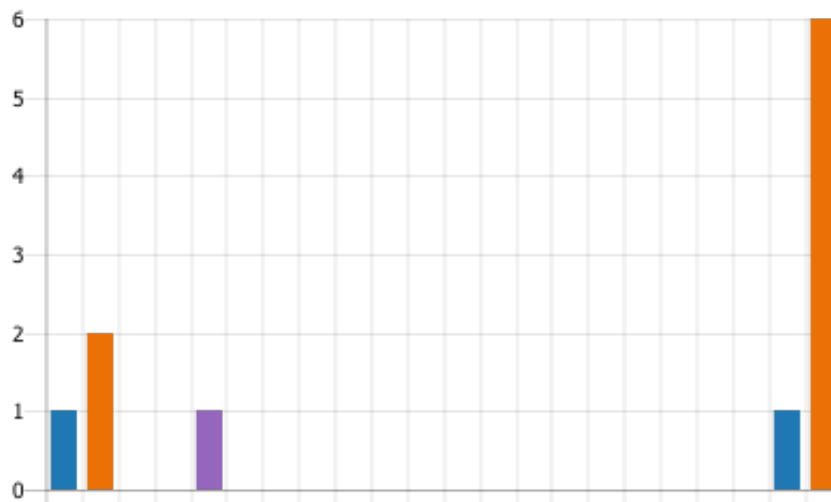

ISŠ technická, K Učilišti 2566, ...	1
OA Komenského 1534, Lysá n...	2
OA a VOŠ Na Příkopech 104, ...	0
OA Smetanovo náměstí 1200/...	0
SOŠ a SOU Jičínská 762, Mlad...	1
SOŠ a SOU nám. Edvarda Ben...	0
SOŠ a SOU stavební, Pražská 1...	0
SOŠ společného stravování, Dr...	0
SOU ŠKODA Auto tř. Václava K...	0
SOU Žižkovo náměstí 75, Čáslav	0
SPŠ Emila Kolbena, Sídl. Gen. J...	0
SŠ služeb a řemesel, J. Šípka 1...	0
SZeŠ a SOŠ Boučkova 355, Po...	0
SZŠ, Mládeže 1102, Beroun	0
SZŠ a VOŠ Havířská 1141, Klad...	0
SZŠ a VOŠ zdravotnická, Bože...	0
SZŠ a VOŠ zdravotnická, Soud...	0
ŠAVŠ - VŠ Škoda Auto, Na Kar...	0
VOŠ a SPŠ Masarykova 197, K...	0
VOŠ a Střední zemědělská ško...	0
ZŠ a SŠ Pod Šachtami 335, PŘI...	1
Není uvedena	6