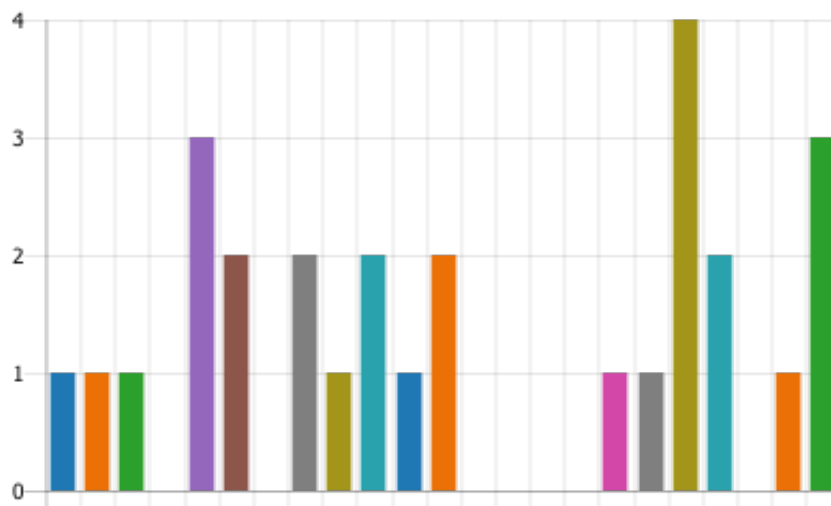

● ZŠ Komenského 658/14, Krava...	1
● ZŠ Lesní 190, Jablunkov	2
● ZŠ Majakovského 2219, Karvin...	0
● ZŠ Mitušova 1506/16, Ostrava ...	0
● ZŠ Olomoucká 336, Dvorce	0
● ZŠ Paskovská 46/53, Ostrava - ...	0
● ZŠ Petrovice u Karviné 186	1
● ZŠ Slezská 773, Třinec	1
● ZŠ Stonava 825, Stonava	4
● ZŠ T. G. Masaryka, Masarykova...	2
● ZŠ T. G. Masaryka, 2. května 5...	0
● ZŠ Záhuní 408, Frenštát pod R...	1
● Není uvedená	3