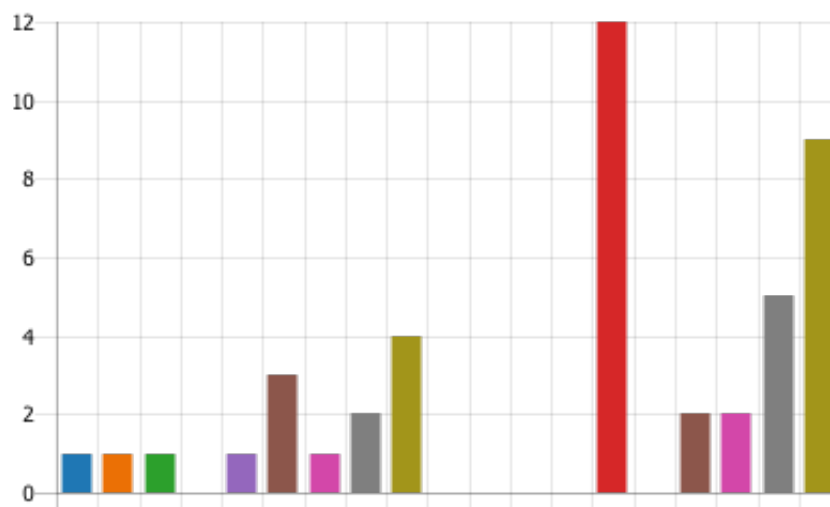

27. Vyber svoji ZŠ v Jihomoravském kraji:

● ZŠ Benešova 332, Modřice	1
● ZŠ Bílovice 440	1
● ZŠ Brněnská 777, Mutěnice	1
● ZŠ č.p. 321, Žarošice	0
● ZŠ Hroznová 1, Brno	1
● ZŠ J. A. Komenského, Újezd 99...	3
● ZŠ Komenského 2, Ořechov	1
● ZŠ Komenského 585/2, Střelice	2
● ZŠ Komenského 902/5, Letovice	4
● ZŠ Kupkova 1, Břeclav	0
● ZŠ Masarykova 730/22, Lanžhot	0
● ZŠ Mírové náměstí 19, Hodonín	0
● ZŠ Mutěnická 23, Brno	0
● Soukromá ZŠ, Rozmarýnová 3,...	12
● ZŠ Školní 698, Veselí nad Mor...	0
● ZŠ T. G. Masaryka, Školní 800, ...	2
● ZŠ Tišnovská 362, Lomnice No...	2
● ZŠ Tyršova 1255, Kuřim	5
● Není uvedena	9