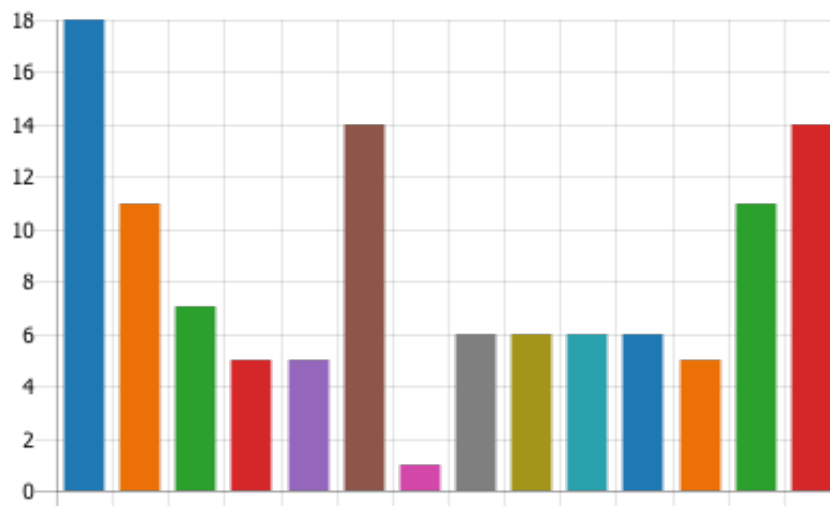

6. V jakém kraji máš SŠ/gymnázium?

● Praha	18
● Středočeský	11
● Jihočeský	7
● Plzeňský	5
● Karlovarský	5
● Ústecký	14
● Liberecký	1
● Královéhradecký	6
● Pardubický	6
● Vysočina	6
● Jihomoravský	6
● Zlínský	5
● Olomoucký	11
● Moravskoslezský	14

7. Vyber svoji ZŠ v Praze:

● FZŠ s rozšířenou výukou jazyk...	17
● ZŠ a Fakultní škola Pedagogic...	8
● ZŠ Albrechtická 732, Praha 9 - ...	9
● ZŠ Antonína Čermáka 1022/6, ...	4