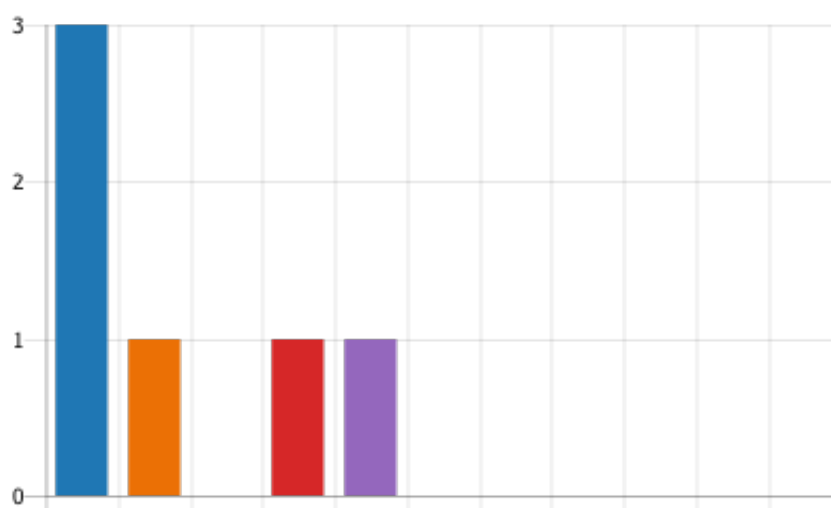

24. Vyber svoji SŠ v Pardubickém kraji:

● Gym. Suverénního řádu malté...	3
● Gym., OA a jazyková škola, So...	1
● Gym. A.K.Vitáka 452, Jevíčko	0
● Labská SOŠ a SOU U Josefa 11...	1
● SPŠ chemická, Poděbradská 9...	1
● SPŠ stavební Sokolovská 150, ...	0
● SPŠE a VOŠ elektrotechnická, ...	0
● SŠ obchodu, řemesel a služeb ...	0
● SŠO a služeb SČMSD s. r. o., n...	0
● SŠZ a VOŠ Poděbradova 842, ...	0
● Není uvedená	0