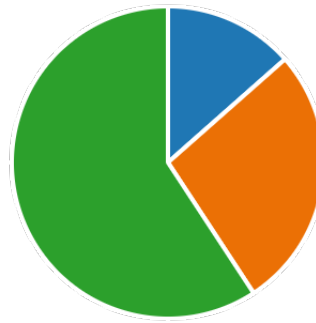

3. Za jak dlouho se v přírodě rozloží plechovka?

59% (202 z 341) respondentů odpovědělo na tuto otázku správně.

● 5 let	46
● 10 let	93
● 15 let	202 ✓