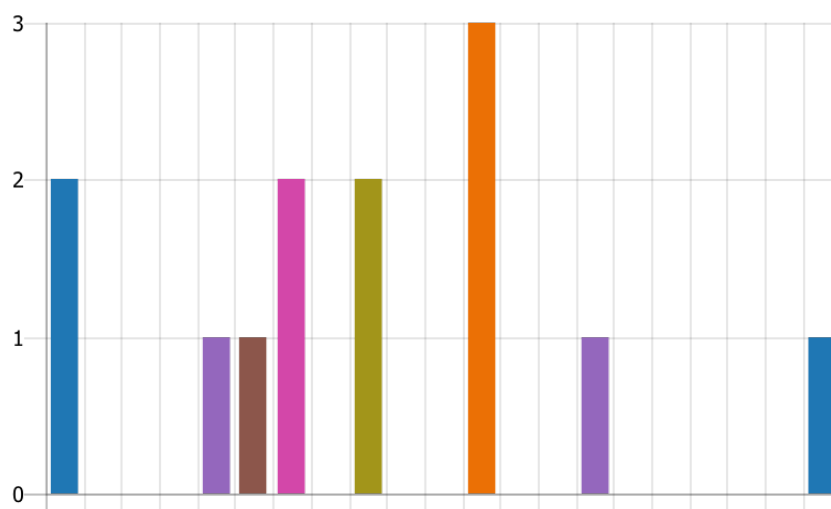

● ZŠ Komenského 1465, Pelhřim...	0
● ZŠ Komenského nám. 53, Ná...	2
● ZŠ Křížová 33, Jihlava	0
● ZŠ nám. 96, Měříň	0
● ZŠ Nuselská 3240, Havlíčkův B...	3
● ZŠ Švermova 4, Žďár nad Sába...	0
● ZŠ T. G. Masaryka, nám. Svobo...	0
● ZŠ T. G. Masaryka, Žižkova 204...	1
● ZŠ V Sadech 560, Havlíčkův Br...	0
● ZŠ Valeč 222	0
● ZŠ Velký Beranov 331	0
● ZŠ Sokolovská 470/13, Velké ...	0
● ZUŠ G. Mahlera, Školní 701, H...	0
● Není uvedená	1