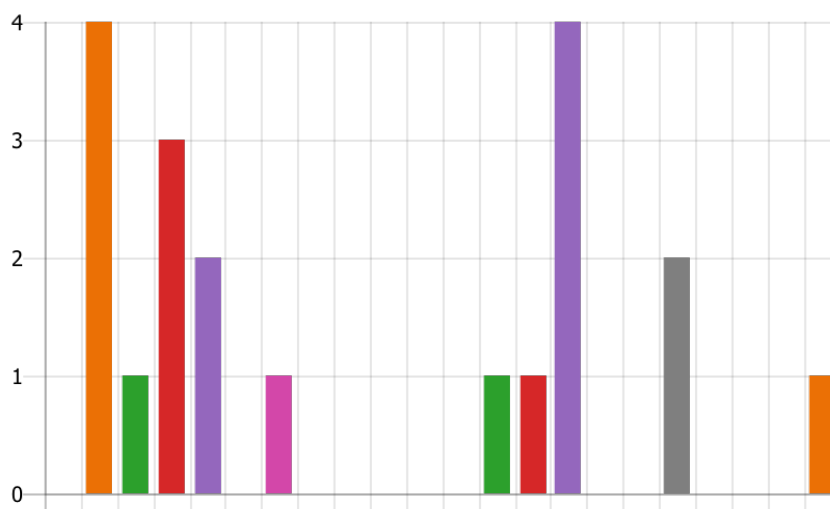

● ZŠ T. G. Masaryka, Lomnice na...	4
● ZŠ Masarykova, Libštát 17	1
● ZŠ Sokolovská 328, Liberec	3
● ZŠ U Soudu 369/8, Liberec II-...	2
● ZŠ Lázeňská 406, Hejnice	0
● ZŠ Tylova 694, Nové Město po...	1
● ZŠ Ivana Olbrachta, Nad Špejc...	0
● ZŠ Jana Harracha 97, Jilemnice	0
● ZŠ Partyzánská 1053, Česká Lípa	0
● ZŠ U Školy 222/6, Liberec	0
● ZŠ Barvířská 6/38, Liberec	0
● ZŠ Kaplického 384, Liberec	1
● ZŠ Ul. 5. května 64/49, Liberec	1
● ZŠ Aloisina výšina 642/51, Lib...	4
● ZŠ Školní 2520, Česká Lípa	0
● ZŠ Žižkova ul. 518, Turnov	0
● ZŠ Liberecká 26, Jablonec nad ...	2
● ZŠ U Lesa, Boženy Němcové 5...	0
● ZŠ Dobiášova 851/5, Liberec	0
● ZUŠ Frýdlantská 1359/19, Libe...	0
● Není uvedená	1