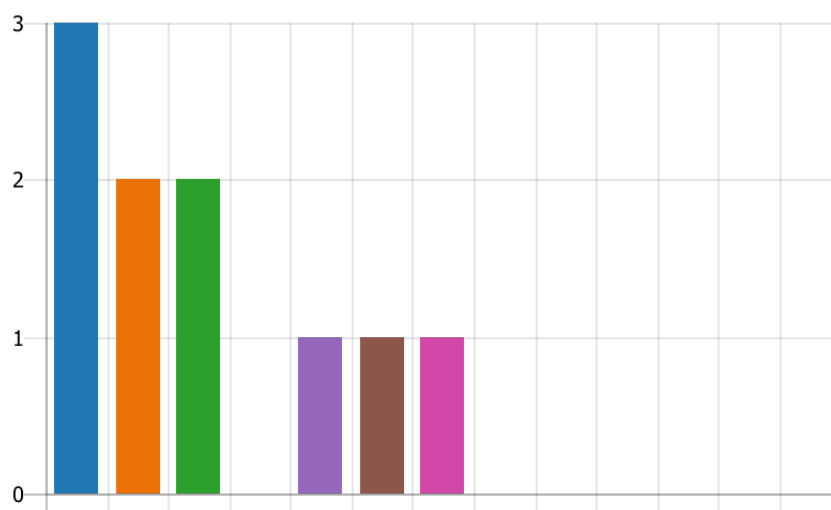

11. Vyber svoji SŠ v Praze:

● Gym. Budějovická 680/17, Pra...	3
● Gym. Litoměřická 726, Praha 9...	2
● Gym. mezinárodních a veřejný...	2
● Gym. Nad Kavalírkou 100/1, Pr...	0
● OA Krupkovo náměstí 26/4, Pr...	1
● SOŠ civilního letectví, K Letišti ...	1
● SŠ a VOŠ reklamní a umělecké...	1
● SŠ dostihového sportu a jezde...	0
● SŠ hotelnictví a gastronomie, ...	0
● VOŠ informačních studií a SŠ ...	0
● Křesťanská SŠ, ZŠ a MŠ Elijáš, ...	0
● ZŠ a Gym. sv. Augustiana, Hor...	0
● Není uvedená	0

12. Vyber svoji ZŠ ve Středočeském kraji:

● ZŠ Hvoždany 2	2
● ZŠ Jiráskovy sady 273, Příbram	2
● ZŠ a SŠ Pod Šachtami 335, PŘI...	0
● ZŠ tř. Jana Švermy 342, Pečky	1
● ZŠ Ke škole 381, Loučeň	1