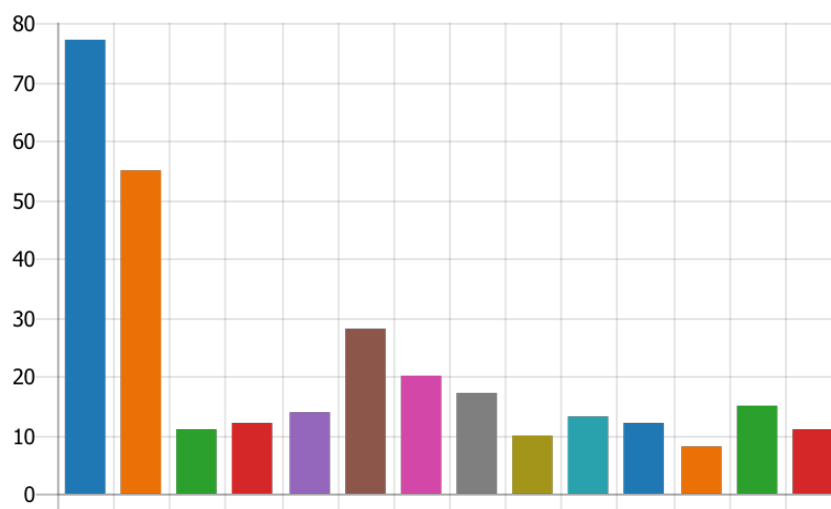

● 5 let	115
● 15 let	136 ✓
● 30 let	90

5. Za jak dlouho se v přírodě rozloží žvýkačka?

54% (183 z 341) respondentů odpovědělo na tuto otázku správně.

● 5 měsíců	84
● 5 let	74
● 50 let	183 ✓

6. Za jak dlouho se v přírodě rozloží plastová lahev?

42% (144 z 341) respondentů odpovědělo na tuto otázku správně.

 100 let	144 ✓
 500 let	71
 Nikdy	126

7. Na jakou školu chodíš?

 ZŠ	303
 SŠ, gymnázium	38

8. V jakém kraji máš ZŠ?

	Praha	77
	Středočeský	55
	Jihočeský	11
	Plzeňský	12
	Karlovarský	14
	Ústecký	28
	Liberecký	20
	Královéhradecký	17
	Pardubický	10
	Vysočina	13
	Jihomoravský	12
	Zlínský	8
	Olomoucký	15
	Moravskoslezský	11