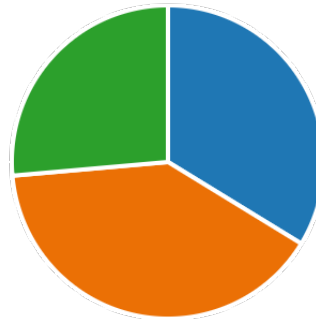

4. Za jak dlouho se v přírodě rozloží nedopalky od cigaret?

40% (136 z 341) respondentů odpovědělo na tuto otázku správně.

● 5 let	115
● 15 let	136 ✓
● 30 let	90