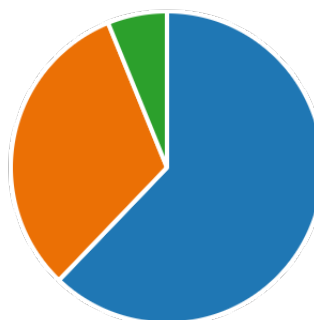

EVVO únor

341 Odpovědi 02:03 Průměrná doba vyplňování Aktivní Stav

1. Za jak dlouho se v přírodě rozloží jablko?

62% (212 z 341) respondentů odpovědělo na tuto otázku správně.

 2 týdny	212 ✓
 2 měsíce	108
 2 roky	21