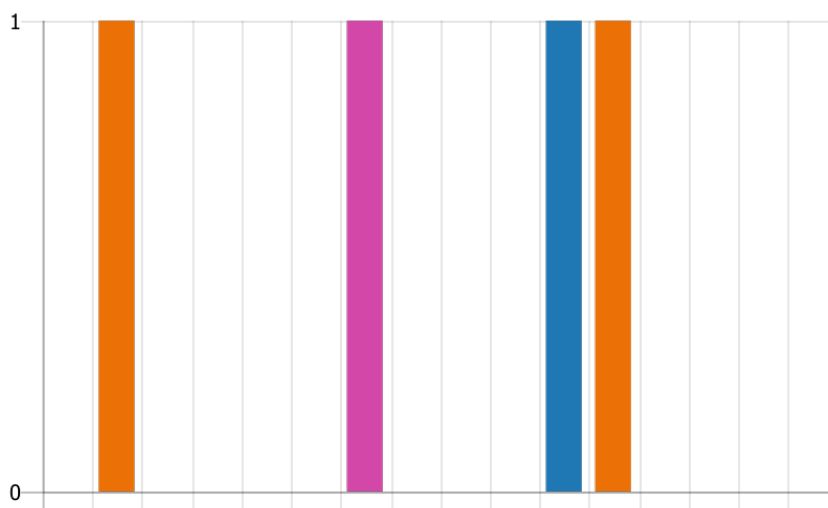

31. Vyber svoji SŠ v Jihomoravském kraji:

- Cyrilometodějské gym., a SOŠ,... 0
- Gym. a SOŠ Komenského 273/... 1
- Gym. a SOŠ zdravotnická a ek... 0
- ISŠ Lipová alej 3756/21, Hodo... 0
- OA a SOU Kollárova 1669, Ves... 0
- SOŠ Dvořákova 1594/19, Znoj... 0
- SOU a SOŠ, SČMSD, Přímětick... 1
- SPgŠ Komenského 343/5, Bos... 0
- SŠ André Citroëna, náměstí 9. ... 0
- SŠ Edvarda Beneše, nábr. Kom... 0
- SŠ informatiky, poštovníctví a ... 1
- SŠ Masarykova, Tyršova 500/6,... 1
- SŠ vinařská, Sobotní 116, Valtice 0
- SŠ zahradnická, Masarykova 1... 0
- SŠEE Učiliště 496, Sokolnice 0
- Není uvedená 0