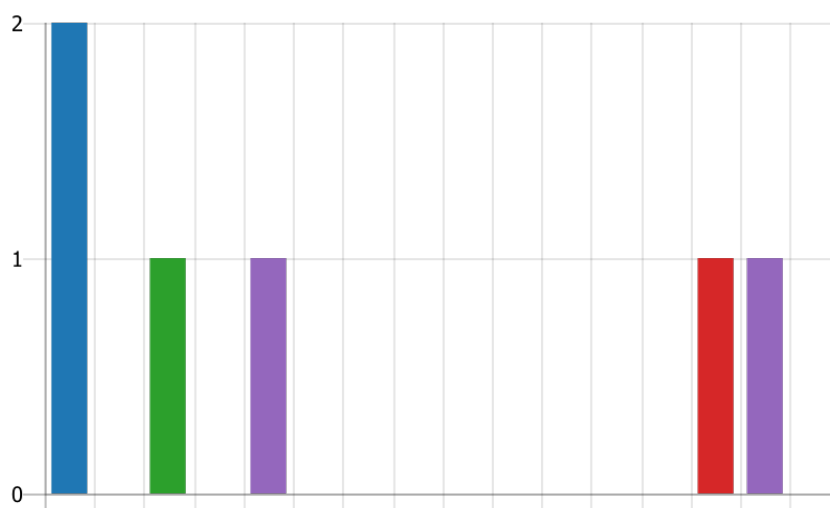

37. Vyber svoji SŠ v Moravskoslezském kraji:

AGEL SZŠ a VOŠ zdravotnická ...	2
Biskupské gym., Karla Pokorné...	0
Gym. Josefa Božka, Frýdecká 6...	1
Gym. Volgogradská 2632/6a, ...	0
Gym., Dukelská 1423/1, Bruntál	1
Matiční gym., Dr. Šmerala 25/2...	0
Polské Gym., Havlíčkova 213/1...	0
SOŠ Krnovská 998/9, Bruntál	0
SOŠ Revoluční 92, Krnov	0
SŠ služeb a podnikání, Příčná ...	0
SŠ technických oborů, Lidická ...	0
SŠ technická a dopravní Mora...	0
SZŠ a VOŠ zdravotnická Jerem...	0
Třinecká OA informačních tech...	1
VOŠ, SOŠ a SOU Husova 1302...	1
Není uvedená	0