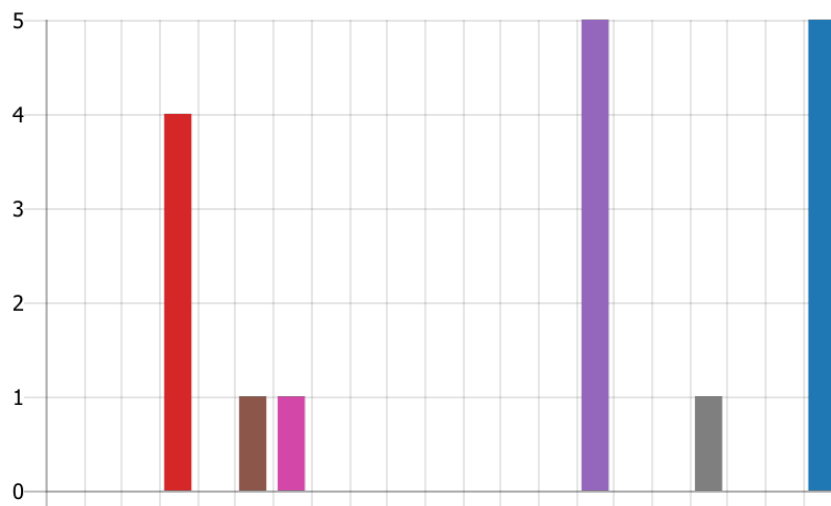

ZŠ Jiráskovo náměstí 1166, Hr...	0
ZUŠ Střezina, Luční 838, Hrade...	0
ZŠ Komenského 338, Hořice	0
ZŠ Na Daliborce, Žižkova 866, ...	0
ZŠ Komenského 95, Vamberk	0
ZŠ Horní promenáda 268, Jans...	0
ZŠ Komenského 15, Nové Měs...	5
ZŠ Palackého 278, Bakov nad J...	0
ZŠ V. Kl. Klicpery 561, Nový By...	0
ZŠ kpt. Jaroše, Gorkého 38, Tr...	1
ZŠ Na Babí 190, Police nad Me...	0
ZUŠ Valdštejnovo náměstí 1, Ji...	0
Není uvedená	5