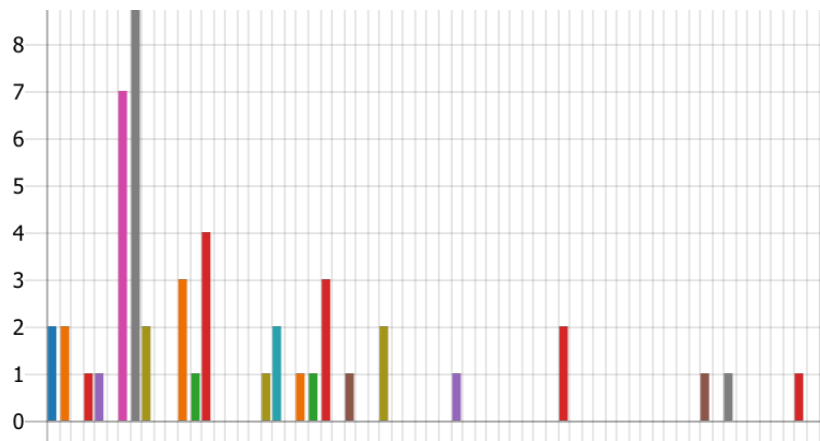

13. Vyber svoji SŠ ve Středočeském kraji:

- SVČVS Labyrint, Arbesova 118... 1
- SOŠ a SOU nám. Edvarda Ben... 0
- SZŠ a VOŠ Havířská 1141, Klad... 0
- SOU ŠKODA Auto tř. Václava K... 0
- ŠAVŠ - VŠ Škoda Auto, Na Kar... 0
- SOŠ a SOU Jičínská 762, Mlad... 0
- SZŠ a VOŠ zdravotnická, Bože... 0
- ISŠ technická, K Učilišti 2566, ... 0
- SPŠS Českobratrská 386/54, M... 0
- SOŠ a SOU stavební, Pražská 1... 0
- OA Komenského 1534, Lysá n... 0
- SZŠ, Mládeže 1102, Beroun 2
- SZŠ a VOŠ zdravotnická, Soud... 0
- SPŠ Emila Kolbena, Sídl. Gen. J... 0
- SŠ služeb a řemesel, J. Šípka 1... 0
- SZŠ a SOU Sadová 1234/1, Čá... 0
- SOŠ společného stravování, Dr... 0
- VOŠ a Střední zemědělská ško... 0
- OA Smetanovo náměstí 1200/... 0
- SZeŠ a SOŠ Boučkova 355, Po... 0
- OA a VOŠ Na Příkopech 104, ... 0