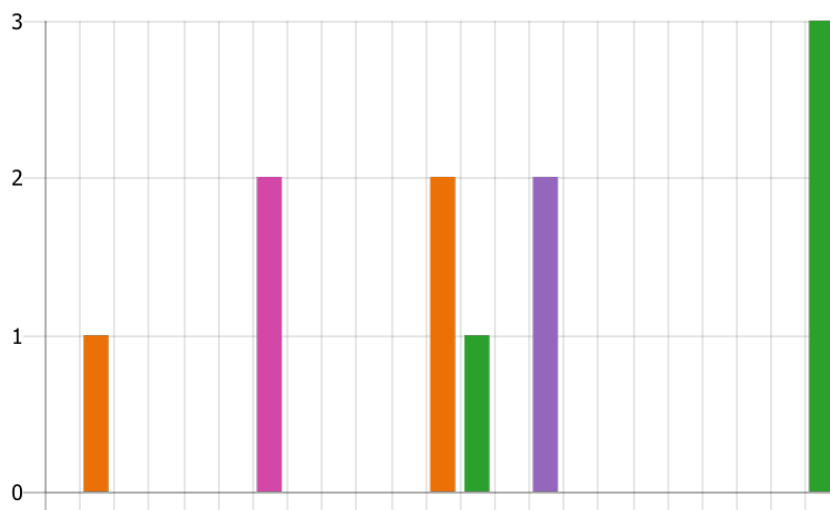

● ZŠ T. G. Masaryka,1. máje 268,...	0
● ZŠ tř. Dr. Edvarda Beneše 50/1...	0
● ZŠ Tyršova 366, Strmilov	0
● ZŠ Zlatá stezka 240, Prachatice	0
● Soukromé gym. a ZŠ, Zavadils...	0
● Není uvedená	3