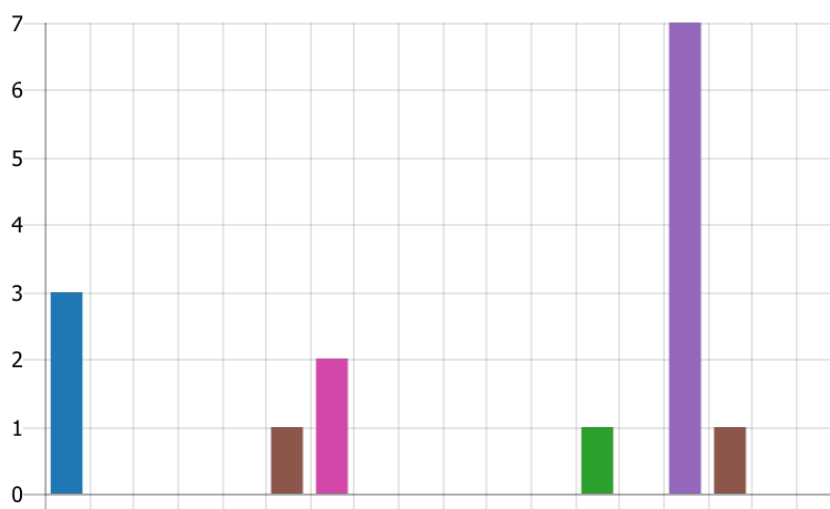

34. Vyber svoji ZŠ v Olomouckém kraji:

	ZŠ Boženy Němcové 1503/15, ...	3
	ZŠ Císařská 65, Brodek u Prost...	0
	ZŠ Dědina 36/10, Troubky	0
	ZŠ Haškova 211, Uničov	0
	ZŠ Hlavní 346, Mikulovice	0
	ZŠ Komenského 17/10, Loštice	1
	ZŠ Osek nad Bečvou 78	2
	ZŠ Podvalí 353, Tovačov	0
	ZŠ Přáslavice 18	0
	ZŠ Rudé armády 300, Plumlov	0
	ZŠ Stupkova 16, Olomouc	0
	ZŠ Školní 72, Javorník	0
	ZŠ Školní 98, Štítý	1
	ZŠ Tršice 183	0
	ZŠ Tyršova 360, Němčice nad ...	7
	ZŠ Všechnovice 88	1
	ZŠ Žižkov 300, Senice na Hané	0
	Není uvedená	0