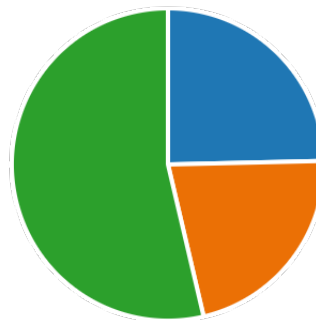

5. Za jak dlouho se v přírodě rozloží žvýkačka?

54% (183 z 341) respondentů odpovědělo na tuto otázku správně.

● 5 měsíců	84
● 5 let	74
● 50 let	183 ✓