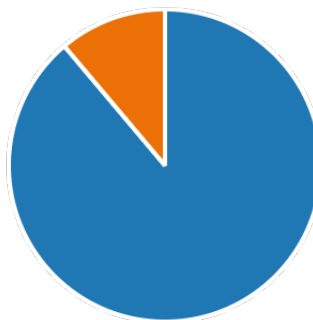

7. Na jakou školu chodíš?

ZŠ	303
SŠ, gymnázium	38