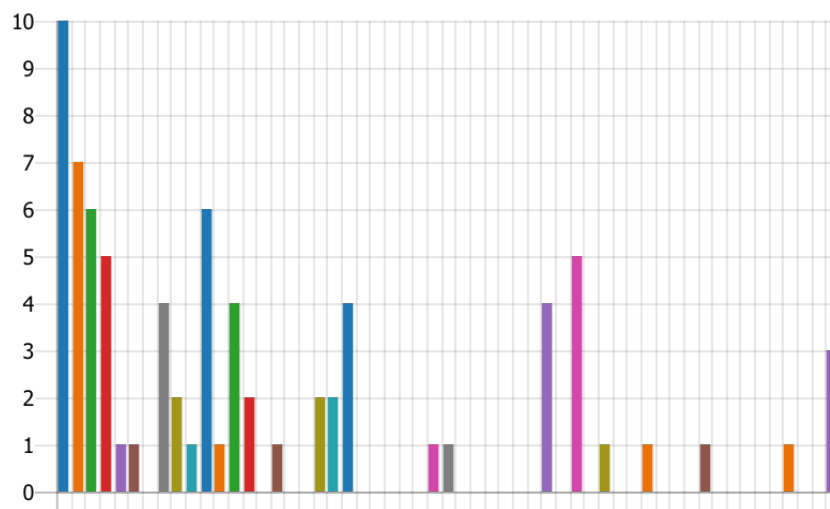

ZŠ Palmovka 8/468, Praha 8	0
ZŠ Pod Balkánem 599, Praha 9...	5
ZŠ Pošepného náměstí 2022, ...	0
ZŠ Ratibořická 1700, Praha 9 -...	1
ZŠ Sdružení 1080, Praha 4 - N...	0
ZŠ Starochuchelská 240/35, Pr...	0
ZŠ Špitálská 789, Praha 9 - Vys...	1
ZŠ T. G. Masaryka, Horní Bečv...	0
ZŠ T. G. Masaryka, Modřanská ...	0
ZŠ Tusarova 790/21, Praha 7 - ...	0
ZŠ U Krčského lesa, Jánošíkov...	1
ZŠ U Santošky 1/1007, Praha 5...	0
ZŠ U Tyršovy školy 1/430, Prah...	0
ZŠ U Vršovického nádraží 950/...	0
ZŠ Veronské nám. 391, Praha ...	0
ZŠ ZRAK, nám. Míru 19, Praha 2	0
ZŠ Žukovského 580/6, Praha 6...	1
ZŠ a SŠ pro sluchově postižen...	0
ZŠ Mendíků 1000/2, Praha 4 - ...	0
Není uvedená	3