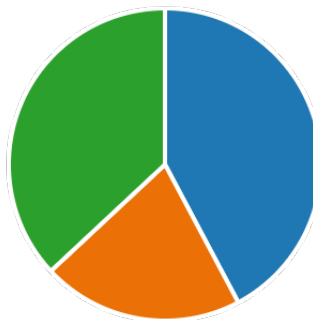

6. Za jak dlouho se v přírodě rozloží plastová lahev?

42% (144 z 341) respondentů odpovědělo na tuto otázku správně.

100 let	144 ✓
500 let	71
Nikdy	126