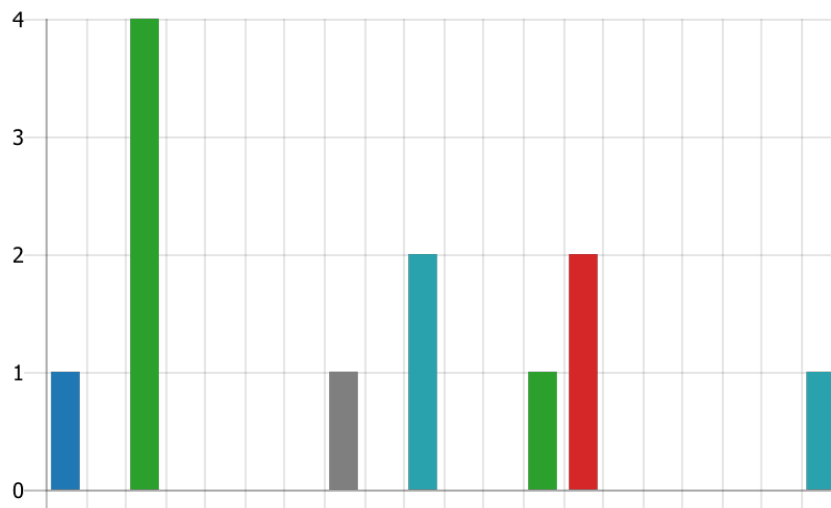

● ZŠ Hroznová 1, Brno	2
● ZŠ Mutěnická 23, Brno	0
● ZŠ Komenského 585/2, Střelice	0
● ZŠ Komenského 2, Ořechov	1
● ZŠ T. G. Masaryka, Školní 800, ...	2
● ZŠ Sídliště U Vodojemu 1261, ...	0
● ZŠ Benešova 332, Modřice	0
● ZŠ Brněnská 777, Mutěnice	0
● ZŠ Tyršova 1255, Kuřim	0
● ZŠ Kupkova 1, Břeclav	0
● Není uvedená	1